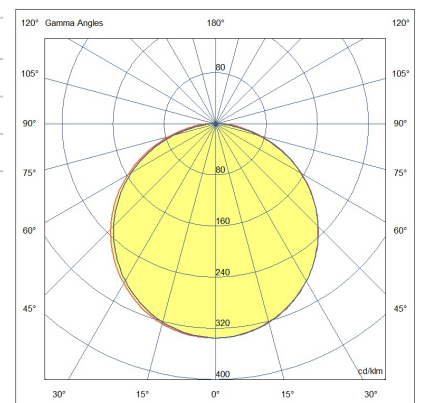

## Kate IP40

Stranggepresstes eloxiertes Aluminiumprofil Ø21, inklusive Kappen und Befestigungsfedern. Maßgeschneidertes Produkt mit individuellem Zuschnitt alle 10 cm. LED-Leiste aus Aluminium für den Innenbereich. Standardmontage mit einstellbaren Federn. Verstellbare Halterungen auf Anfrage möglich.

<b>Artikelnummer</b>	<b>6995-02-002</b>
<b>Typ</b>	LED Profil-Lichtlinien
<b>Designer</b>	S.T. Fabas Luce
<b>EAN</b>	8019282534679
<b>Zolltarif</b>	94051190
<b>Farbe</b>	Aluminium eloxiert verchromt
<b>Material</b>	Aluminium
<b>IP</b>	IP40
<b>IK</b>	08
<b>Isolierklasse</b>	
<b>Operating ambient temperature</b>	-20°C +50°C
<b>Jahre Garantie</b>	3
<b>Made In</b>	Italy
<b>Artikelmaße</b>	Ø21mm - 0,45/mkg
	<b>Bestückung 1</b>
<b>Bestückung</b>	LED Eingebaut
<b>LED Merkmale</b>	SMD
<b>LED Anzahl</b>	210 LED/mt
<b>Lumen der Lichtquelle</b>	1750 lm/m
<b>Lumen des Artikels</b>	1058 lm/m
<b>Farbtemperatur</b>	Warm white 3000K
<b>Diffusor</b>	120° / 120° opal / 60°
<b>Minimaler CRI</b>	>80
<b>Energieklasse</b>	
	<b>Elektrische Spezifikationen 1</b>
<b>Eingangsspannung</b>	24V DC
<b>Gesamtabsorbierte Leistung</b>	14,4W
<b>Treiber</b>	Nicht inklusiv

Ø 21

CE