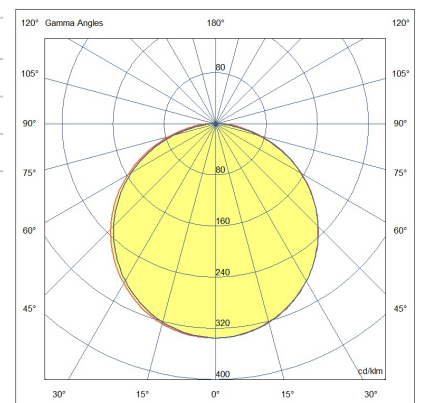

Kate IP40

Stranggepresstes eloxiertes Aluminiumprofil Ø21, inklusive Kappen und Befestigungsfedern. Maßgeschneidertes Produkt mit individuellem Zuschnitt alle 10 cm. LED-Leiste aus Aluminium für den Innenbereich. Standardmontage mit einstellbaren Federn. Verstellbare Halterungen auf Anfrage möglich.

Artikelnummer	6995-02-003
Typ	LED Profil-Lichtlinien
Designer	S.T. Fabas Luce
EAN	8019282534693
Zolltarif	94054239
Farbe	Aluminium eloxiert verchromt
Material	Aluminium
IP	IP40
IK	08
Isolierklasse	
Operating ambient temperature	-20°C +50°C
Jahre Garantie	3
Made In	Italy
Artikelmaße	Ø21mm - 0,45/mkg
	Bestückung 1
Bestückung	LED Eingebaut
LED Merkmale	SMD
LED Anzahl	140 LED/mt
Lumen der Lichtquelle	1150 lm/m
Lumen des Artikels	715 lm/m
Farbtemperatur	Warm white 3000K
Diffusor	120° / 120° opal / 60°
Minimaler CRI	>80
Energieklasse	
	Elektrische Spezifikationen 1
Eingangsspannung	24V DC
Gesamtabsorbierte Leistung	9,6W/ml
Treiber	Nicht inklusiv

Ø 21

CE