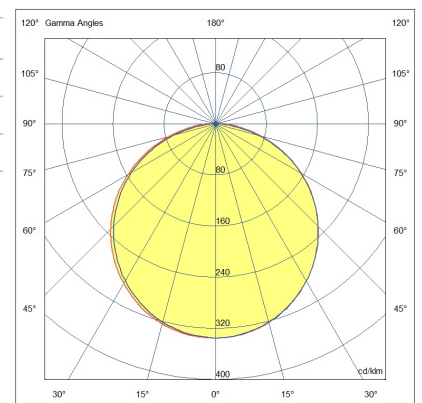

Kate IP40

Stranggepresstes eloxiertes Aluminiumprofil Ø21, inklusive Kappen und Befestigungsfedern. Maßgeschneidertes Produkt mit individuellem Zuschnitt alle 10 cm. LED-Leiste aus Aluminium für den Innenbereich. Standardmontage mit einstellbaren Federn. Verstellbare Halterungen auf Anfrage möglich.

Artikelnummer	6995-04-001
Typ	LED Profil-Lichtlinien
Designer	S.T. Fabas Luce
EAN	8019282534662
Zolltarif	94054239
Farbe	Aluminium eloxiert verchromt
Material	Aluminium
IP	IP40
IK	08
Isolierklasse	
Operating ambient temperature	-20°C +50°C
Jahre Garantie	3
Made In	Italy
Artikelmaße	Ø21mm - 0,45/mkg
	Bestückung 1
Bestückung	LED Eingebaut
LED Merkmale	SMD
LED Anzahl	160 LED/mt
Lumen der Lichtquelle	2800 lm/m
Lumen des Artikels	1657 lm/m
Farbtemperatur	Natural white 4000 K
Diffusor	120° / 120° opal / 60°
Minimaler CRI	>80
Energieklasse	
	Elektrische Spezifikationen 1
Eingangsspannung	24V DC
Gesamtabsorbierte Leistung	20W/ml
Treiber	Nicht inklusiv

Ø 21

CE