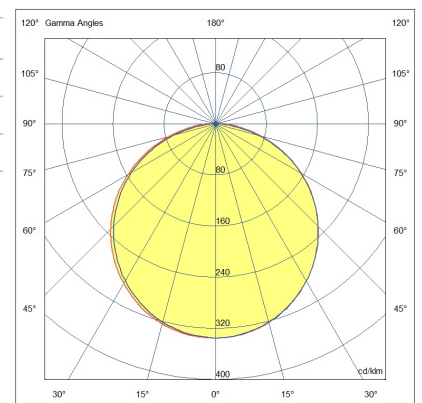

Kate IP40

Stranggepresstes eloxiertes Aluminiumprofil Ø21, inklusive Kappen und Befestigungsfedern. Maßgeschneidertes Produkt mit individuellem Zuschnitt alle 10 cm. LED-Leiste aus Aluminium für den Innenbereich. Standardmontage mit einstellbaren Federn. Verstellbare Halterungen auf Anfrage möglich.

Artikelnummer	6995-04-002
Typ	LED Profil-Lichtlinien
Designer	S.T. Fabas Luce
EAN	8019282534686
Zolltarif	94054239
Farbe	Aluminium eloxiert verchromt
Material	Aluminium
IP	IP40
IK	08
Isolierklasse	
Operating ambient temperature	-20°C +50°C
Jahre Garantie	3
Made In	Italy
Artikelmaße	Ø21mm - 0,45/mkg
	Bestückung 1
Bestückung	LED Eingebaut
LED Merkmale	SMD
LED Anzahl	210 LED/mt
Lumen der Lichtquelle	1800 lm/m
Lumen des Artikels	1133 lm/m
Farbtemperatur	Natural white 4000 K
Diffusor	120° / 120° opal / 60°
Minimaler CRI	>80
Energieklasse	
	Elektrische Spezifikationen 1
Eingangsspannung	24V DC
Gesamtabsorbierte Leistung	14,4W
Treiber	Nicht inklusiv

Ø 21

CE