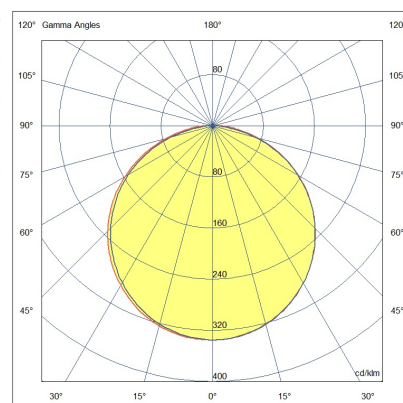

## Kate IP40

Stranggepresstes eloxiertes Aluminiumprofil Ø21, inklusive Kappen und Befestigungsfedern. Maßgeschneidertes Produkt mit individuellem Zuschnitt alle 10 cm. LED-Leiste aus Aluminium für den Innenbereich. Standardmontage mit einstellbaren Federn. Verstellbare Halterungen auf Anfrage möglich.

<b>Artikelnummer</b>	<b>6995-04-003</b>
<b>Typ</b>	LED Profil-Lichtlinien
<b>Designer</b>	S.T. Fabas Luce
<b>EAN</b>	8019282534709
<b>Zolltarif</b>	94054239
<b>Farbe</b>	Aluminium eloxiert verchromt
<b>Material</b>	Aluminium
<b>IP</b>	IP40
<b>IK</b>	08
<b>Isolierklasse</b>	
<b>Operating ambient temperature</b>	-20°C +50°C
<b>Jahre Garantie</b>	3
<b>Made In</b>	Italy
<b>Artikelmaße</b>	Ø21mm - 0,45/mkg
	<b>Bestückung 1</b>
<b>Bestückung</b>	LED Eingebaut
<b>LED Merkmale</b>	SMD
<b>LED Anzahl</b>	140 LED/mt
<b>Lumen der Lichtquelle</b>	1200 lm/m
<b>Lumen des Artikels</b>	775 lm/m
<b>Farbtemperatur</b>	Natural white 4000 K
<b>Diffusor</b>	120° / 120° opal / 60°
<b>Minimaler CRI</b>	>80
<b>Energieklasse</b>	
	<b>Elektrische Spezifikationen 1</b>
<b>Eingangsspannung</b>	24V DC
<b>Gesamtabsorbierte Leistung</b>	9,6W/ml
<b>Treiber</b>	Nicht inklusiv

Ø 21

CE