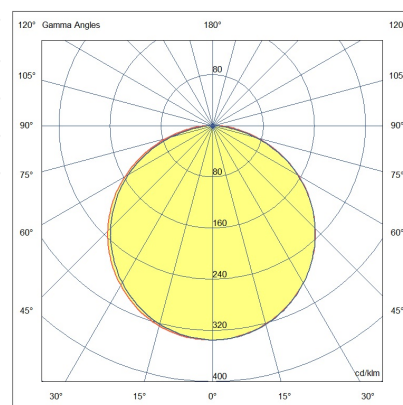

## Kate IP40

Stranggepresstes eloxiertes Aluminiumprofil Ø21, inklusive Kappen und Befestigungsfedern. Maßgeschneidertes Produkt mit individuellem Zuschnitt alle 10 cm. LED-Leiste aus Aluminium für den Innenbereich. Standardmontage mit einstellbaren Federn. Verstellbare Halterungen auf Anfrage möglich.

<b>Artikelnummer</b>	<b>6995-06-004</b>
<b>Typ</b>	LED Profil-Lichtlinien
<b>Designer</b>	S.T. Fabas Luce
<b>EAN</b>	8019282534716
<b>Zolltarif</b>	94054239
<b>Farbe</b>	Aluminium eloxiert verchromt
<b>Material</b>	Aluminium
<b>IP</b>	IP40
<b>IK</b>	08
<b>Isolierklasse</b>	
<b>Operating ambient temperature</b>	-20°C +50°C
<b>Jahre Garantie</b>	3
<b>Made In</b>	Italy
<b>Artikelmaße</b>	Ø21mm - 0,45/mkg
	<b>Bestückung 1</b>
<b>Bestückung</b>	LED Eingebaut
<b>LED Merkmale</b>	SMD
<b>LED Anzahl</b>	60 LED RGB/mt
<b>Lumen der Lichtquelle</b>	530 lm/m
<b>Lumen des Artikels</b>	310 lm/m
<b>Farbtemperatur</b>	RGB
<b>Diffusor</b>	120° / 120° opal / 60°
<b>Minimaler CRI</b>	>80
<b>Energieklasse</b>	
	<b>Elektrische Spezifikationen 1</b>
<b>Eingangsspannung</b>	24V DC
<b>GesamtabSORbierte Leistung</b>	14W
<b>Treiber</b>	Nicht inklusiv

Ø 21

CE