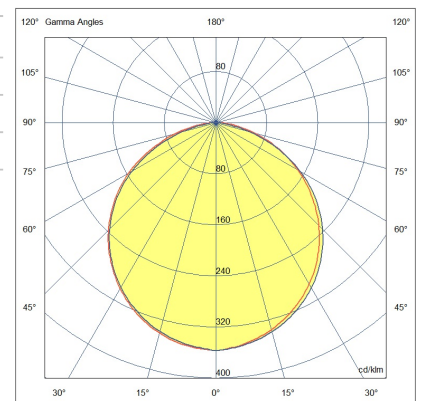

## Kate IP65

Rundes Profil aus Polycarbonat und Aluminium, Ø25 mm, zur direkten Beleuchtung von Räumen, Wänden und Objekten im Außenbereich. Befestigung mit verstellbaren Federn, 360° drehbar, matt verchromte Halterungen auf Anfrage. Verkabelt mit einem 1 m langen Neoprenkabel. Schutzart IP65. Maßgeschneidertes Produkt alle 10 cm schneidbar.

Artikelnummer	6996-02-001
Typ	LED Profil-Lichtlinien
Designer	S.T. Fabas Luce
EAN	8019282534723
Zolltarif	94051190
Farbe	Aluminium eloxiert verchromt
Material	Aluminium
IP	IP65
IK	08
Isolierklasse	
Operating ambient temperature	-20°C +50°C
Jahre Garantie	3
Made In	Italy
Artikelmaße	Ø250mm - 0,75/mkg
<b>Bestückung 1</b>	
Bestückung	LED Eingebaut
LED Merkmale	SMD
LED Anzahl	160 LED/mt
Lumen der Lichtquelle	2600 lm/m
Lumen des Artikels	1415 lm/m
Farbtemperatur	Warm white 3000K
Diffusor	120° / 120° opal / 60°
Minimaler CRI	>80
Energieklasse	
<b>Elektrische Spezifikationen 1</b>	
Eingangsspannung	24V DC
Gesamtabsorbierte Leistung	20W/ml
Treiber	Nicht inklusiv