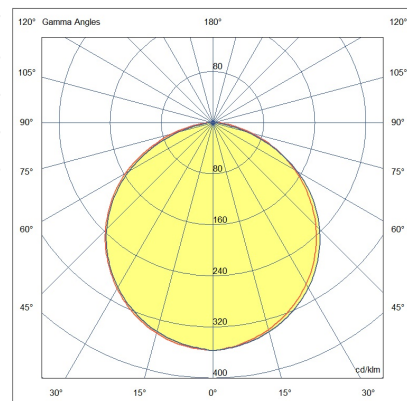

Kate IP65

Rundes Profil aus Polycarbonat und Aluminium, Ø25 mm, zur direkten Beleuchtung von Räumen, Wänden und Objekten im Außenbereich. Befestigung mit verstellbaren Federn, 360° drehbar, matt verchromte Halterungen auf Anfrage. Verkabelt mit einem 1 m langen Neoprenkabel. Schutzart IP65. Maßgeschneidertes Produkt alle 10 cm schneidbar.

Artikelnummer	6996-02-002
Typ	LED Profil-Lichtlinien
Designer	S.T. Fabas Luce
EAN	8019282534747
Zolltarif	94054239
Farbe	Aluminium eloxiert verchromt
Material	Aluminium
IP	IP65
IK	08
Isolierklasse	
Operating ambient temperature	-20°C +50°C
Jahre Garantie	3
Made In	Italy
Artikelmaße	Ø250mm - 0,75/mkg
Bestückung 1	
Bestückung	LED Eingebaut
LED Merkmale	SMD
LED Anzahl	210 LED/mt
Lumen der Lichtquelle	1750 lm/m
Lumen des Artikels	990 lm/m
Farbtemperatur	Warm white 3000K
Diffusor	120° / 120° opal / 60°
Minimaler CRI	>80
Energieklasse	
Elektrische Spezifikationen 1	
Eingangsspannung	24V DC
Gesamtabsorbierte Leistung	14,4W
Treiber	Nicht inklusiv