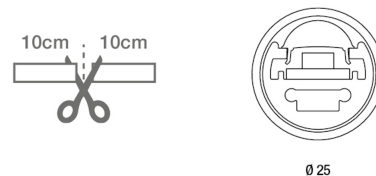

Kate IP65

Rundes Profil aus Polycarbonat und Aluminium, Ø25 mm, zur direkten Beleuchtung von Räumen, Wänden und Objekten im Außenbereich. Befestigung mit verstellbaren Federn, 360° drehbar, matt verchromte Halterungen auf Anfrage. Verkabelt mit einem 1 m langen Neoprenkabel. Schutzart IP65. Maßgeschneidertes Produkt alle 10 cm schneidbar.

Artikelnummer	6996-02-002
Typ	LED Profil-Lichtlinien
Designer	S.T. Fabas Luce
EAN	8019282534747
Zolltarif	94054239
Farbe	Aluminium eloxiert verchromt
Material	Aluminium
IP	IP65
IK	08
Isolierklasse	
Operating ambient temperature	-20°C +50°C
Jahre Garantie	3
Made In	Italy
Artikelmaße	Ø250mm - 0,75/mkg
Bestückung 1	
Bestückung	LED Eingebaut
LED Merkmale	SMD
LED Anzahl	210 LED/mt
Lumen der Lichtquelle	1750 lm/m
Lumen des Artikels	990 lm/m
Farbtemperatur	Warm white 3000K
Diffusor	120° / 120° opal / 60°
Minimaler CRI	>80
Energieklasse	
Elektrische Spezifikationen 1	
Eingangsspannung	24V DC
Gesamtabsorbierte Leistung	14,4W
Treiber	Nicht inklusiv