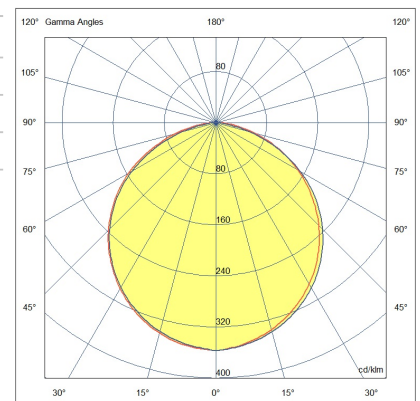

Kate IP65

Rundes Profil aus Polycarbonat und Aluminium, Ø25 mm, zur direkten Beleuchtung von Räumen, Wänden und Objekten im Außenbereich. Befestigung mit verstellbaren Federn, 360° drehbar, matt verchromte Halterungen auf Anfrage. Verkabelt mit einem 1 m langen Neoprenkabel. Schutzart IP65. Maßgeschneidertes Produkt alle 10 cm schneidbar.

Artikelnummer	6996-02-003
Typ	LED Profil-Lichtlinien
Designer	S.T. Fabas Luce
EAN	8019282534761
Zolltarif	94051190
Farbe	Aluminium eloxiert verchromt
Material	Aluminium
IP	IP65
IK	08
Isolierklasse	
Operating ambient temperature	-20°C +50°C
Jahre Garantie	3
Made In	Italy
Artikelmaße	Ø250mm - 0,75/mkg
	Bestückung 1
Bestückung	LED Eingebaut
LED Merkmale	SMD
LED Anzahl	140 LED/mt
Lumen der Lichtquelle	1150 lm/m
Lumen des Artikels	669 lm/m
Farbtemperatur	Warm white 3000K
Diffusor	120° / 120° opal / 60°
Minimaler CRI	>80
Energieklasse	
	Elektrische Spezifikationen 1
Eingangsspannung	24V DC
Gesamtabsorbierte Leistung	9,6W/ml
Treiber	Nicht inklusiv