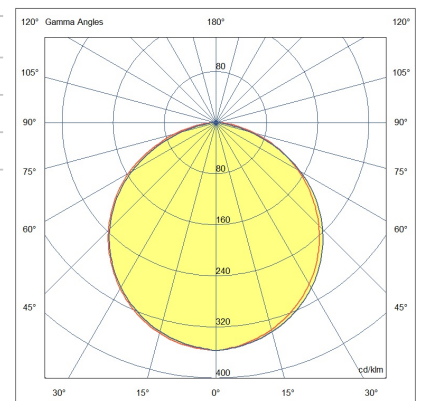

Kate IP65

Rundes Profil aus Polycarbonat und Aluminium, Ø25 mm, zur direkten Beleuchtung von Räumen, Wänden und Objekten im Außenbereich. Befestigung mit verstellbaren Federn, 360° drehbar, matt verchromte Halterungen auf Anfrage. Verkabelt mit einem 1 m langen Neoprenkabel. Schutzart IP65. Maßgeschneidertes Produkt alle 10 cm schneidbar.

Artikelnummer	6996-04-001
Typ	LED Profil-Lichtlinien
Designer	S.T. Fabas Luce
EAN	8019282534730
Zolltarif	94054239
Farbe	Aluminium eloxiert verchromt
Material	Aluminium
IP	IP65
IK	08
Isolierklasse	
Operating ambient temperature	-20°C +50°C
Jahre Garantie	3
Made In	Italy
Artikelmaße	Ø250mm - 0,75/mkg
	Bestückung 1
Bestückung	LED Eingebaut
LED Merkmale	SMD
LED Anzahl	160 LED/mt
Lumen der Lichtquelle	2800 lm/m
Lumen des Artikels	1550 lm/m
Farbtemperatur	Natural white 4000 K
Diffusor	120° / 120° opal / 60°
Minimaler CRI	>80
Energieklasse	
	Elektrische Spezifikationen 1
Eingangsspannung	24V DC
Gesamtabsorbierte Leistung	20W/ml
Treiber	Nicht inklusiv