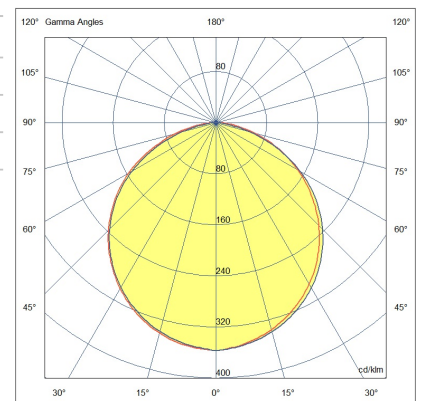

Kate IP65

Rundes Profil aus Polycarbonat und Aluminium, Ø25 mm, zur direkten Beleuchtung von Räumen, Wänden und Objekten im Außenbereich. Befestigung mit verstellbaren Federn, 360° drehbar, matt verchromte Halterungen auf Anfrage. Verkabelt mit einem 1 m langen Neoprenkabel. Schutzart IP65. Maßgeschneidertes Produkt alle 10 cm schneidbar.

Artikelnummer	6996-04-002
Typ	LED Profil-Lichtlinien
Designer	S.T. Fabas Luce
EAN	8019282534754
Zolltarif	94054239
Farbe	Aluminium eloxiert verchromt
Material	Aluminium
IP	IP65
IK	08
Isolierklasse	
Operating ambient temperature	-20°C +50°C
Jahre Garantie	3
Made In	Italy
Artikelmaße	Ø250mm - 0,75/mkg
	Bestückung 1
Bestückung	LED Eingebaut
LED Merkmale	SMD
LED Anzahl	210 LED/mt
Lumen der Lichtquelle	1800 lm/m
Lumen des Artikels	1060 lm/m
Farbtemperatur	Natural white 4000 K
Diffusor	120° / 120° opal / 60°
Minimaler CRI	>80
Energieklasse	
	Elektrische Spezifikationen 1
Eingangsspannung	24V DC
Gesamtabsorbierte Leistung	14,4W
Treiber	Nicht inklusiv