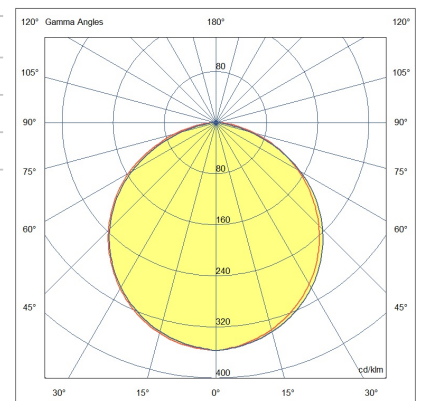

Kate IP65

Rundes Profil aus Polycarbonat und Aluminium, Ø25 mm, zur direkten Beleuchtung von Räumen, Wänden und Objekten im Außenbereich. Befestigung mit verstellbaren Federn, 360° drehbar, matt verchromte Halterungen auf Anfrage. Verkabelt mit einem 1 m langen Neoprenkabel. Schutzart IP65. Maßgeschneidertes Produkt alle 10 cm schneidbar.

Artikelnummer	6996-04-003
Typ	LED Profil-Lichtlinien
Designer	S.T. Fabas Luce
EAN	8019282534778
Zolltarif	94054239
Farbe	Aluminium eloxiert verchromt
Material	Aluminium
IP	IP65
IK	08
Isolierklasse	
Operating ambient temperature	-20°C +50°C
Jahre Garantie	3
Made In	Italy
Artikelmaße	Ø250mm - 0,75/mkg
	Bestückung 1
Bestückung	LED Eingebaut
LED Merkmale	SMD
LED Anzahl	140 LED/mt
Lumen der Lichtquelle	1200 lm/m
Lumen des Artikels	725 lm/m
Farbtemperatur	Natural white 4000 K
Diffusor	120° / 120° opal / 60°
Minimaler CRI	>80
Energieklasse	
	Elektrische Spezifikationen 1
Eingangsspannung	24V DC
Gesamtabsorbierte Leistung	9,6W/ml
Treiber	Nicht inklusiv