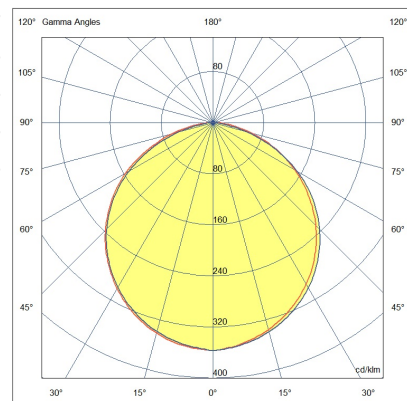

Kate IP65

Rundes Profil aus Polycarbonat und Aluminium, Ø25 mm, zur direkten Beleuchtung von Räumen, Wänden und Objekten im Außenbereich. Befestigung mit verstellbaren Federn, 360° drehbar, matt verchromte Halterungen auf Anfrage. Verkabelt mit einem 1 m langen Neoprenkabel. Schutzart IP65. Maßgeschneidertes Produkt alle 10 cm schneidbar.

Artikelnummer	6996-06-004
Typ	LED Profil-Lichtlinien
Designer	S.T. Fabas Luce
EAN	8019282534785
Zolltarif	94054239
Farbe	Aluminium eloxiert verchromt
Material	Aluminium
IP	IP65
IK	08
Isolierklasse	
Operating ambient temperature	-20°C +50°C
Jahre Garantie	3
Made In	Italy
Artikelmaße	Ø250mm - 0,75/mkg
	Bestückung 1
Bestückung	LED Eingebaut
LED Merkmale	SMD
LED Anzahl	60 LED RGB/mt
Lumen der Lichtquelle	530 lm/m
Lumen des Artikels	286 lm/m
Farbtemperatur	RGB
Diffusor	120° / 120° opal / 60°
Minimaler CRI	>80
Energieklasse	
	Elektrische Spezifikationen 1
Eingangsspannung	24V DC
Gesamtabsorbierte Leistung	14,4W
Treiber	Nicht inklusiv