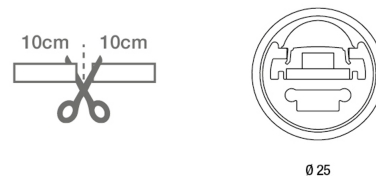

Kate IP65

Rundes Profil aus Polycarbonat und Aluminium, Ø25 mm, zur direkten Beleuchtung von Räumen, Wänden und Objekten im Außenbereich. Befestigung mit verstellbaren Federn, 360° drehbar, matt verchromte Halterungen auf Anfrage. Verkabelt mit einem 1 m langen Neoprenkabel. Schutzart IP65. Maßgeschneidertes Produkt alle 10 cm schneidbar.

Artikelnummer	6996-06-004
Typ	LED Profil-Lichtlinien
Designer	S.T. Fabas Luce
EAN	8019282534785
Zolltarif	94054239
Farbe	Aluminium eloxiert verchromt
Material	Aluminium
IP	IP65
IK	08
Isolierklasse	
Operating ambient temperature	-20°C +50°C
Jahre Garantie	3
Made In	Italy
Artikelmaße	Ø250mm - 0,75/mkg
	Bestückung 1
Bestückung	LED Eingebaut
LED Merkmale	SMD
LED Anzahl	60 LED RGB/mt
Lumen der Lichtquelle	530 lm/m
Lumen des Artikels	286 lm/m
Farbtemperatur	RGB
Diffusor	120° / 120° opal / 60°
Minimaler CRI	>80
Energieklasse	
	Elektrische Spezifikationen 1
Eingangsspannung	24V DC
Gesamtabsorbierte Leistung	14,4W
Treiber	Nicht inklusiv