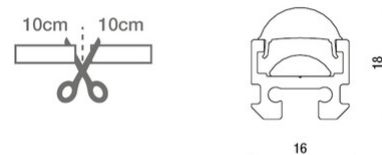

Lille IP40

Extrudiertes eloxiertes Aluminiumprofil, Kappen und Befestigungsfedern im Lieferumfang enthalten. Maßgeschneidertes Produkt mit individuellem Zuschnitt alle 10 cm. LED-Leiste aus Aluminium für den Innenbereich.

Artikelnummer	6997-02-001
Typ	LED Profil-Lichtlinien
Designer	S.T. Fabas Luce
EAN	8019282534860
Zolltarif	94054239
Farbe	Glänzend eloxiertes Aluminium
Material	Aluminium
IP	IP40
IK	07
Isolierklasse	
Operating ambient temperature	-20°C +50°C
Jahre Garantie	3
Made In	Italy
Artikelmaße	16x18mm - 0,30/mkg
	Bestückung 1
Bestückung	LED Eingebaut
LED Merkmale	SMD
LED Anzahl	160 LED/mt
Lumen der Lichtquelle	2600 lm/m
Lumen des Artikels	1588 lm/m
Farbtemperatur	warmweiss 3000K
Diffusor	120° / 120° opal / 60°
Minimaler CRI	>80
Energieklasse	
	Elektrische Spezifikationen 1
Eingangsspannung	24V DC
Gesamtabsorbierte Leistung	20W/ml
Treiber	Nicht inklusiv