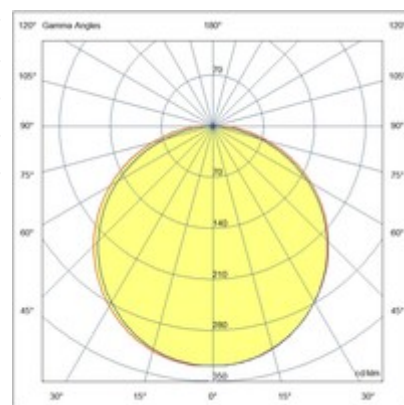

Lille IP40

Extrudiertes eloxiertes Aluminiumprofil, Kappen und Befestigungsfedern im Lieferumfang enthalten. Maßgeschneidertes Produkt mit individuellem Zuschnitt alle 10 cm. LED-Leiste aus Aluminium für den Innenbereich.

Artikelnummer	6997-02-001
Typ	LED Profil-Lichtlinien
Designer	S.T. Fabas Luce
EAN	8019282534860
Zolltarif	94054239
Farbe	Glänzend eloxiertes Aluminium
Material	Aluminium
IP	IP40
IK	07
Isolierklasse	
Operating ambient temperature	-20°C +50°C
Jahre Garantie	3
Made In	Italy
Artikelmaße	16x18mm - 0,30/mkg
	Bestückung 1
Bestückung	LED Eingebaut
LED Merkmale	SMD
LED Anzahl	160 LED/mt
Lumen der Lichtquelle	2600 lm/m
Lumen des Artikels	1588 lm/m
Farbtemperatur	warmweiss 3000K
Diffusor	120° / 120° opal / 60°
Minimaler CRI	>80
Energieklasse	
	Elektrische Spezifikationen 1
Eingangsspannung	24V DC
Gesamtabsorbierte Leistung	20W/ml
Treiber	Nicht inklusiv