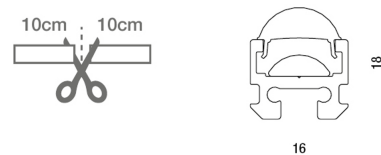

## Lille IP40

Extrudiertes eloxiertes Aluminiumprofil, Kappen und Befestigungsfedern im Lieferumfang enthalten. Maßgeschneidertes Produkt mit individuellem Zuschnitt alle 10 cm. LED-Leiste aus Aluminium für den Innenbereich.

<b>Artikelnummer</b>	<b>6997-02-002</b>
<b>Typ</b>	LED Profil-Lichtlinien
<b>Designer</b>	S.T. Fabas Luce
<b>EAN</b>	8019282534891
<b>Zolltarif</b>	94054239
<b>Farbe</b>	Aluminium eloxiert verchromt
<b>Material</b>	Aluminium
<b>IP</b>	IP40
<b>IK</b>	07
<b>Isolierklasse</b>	
<b>Operating ambient temperature</b>	-20°C +50°C
<b>Jahre Garantie</b>	3
<b>Made In</b>	Italy
<b>Artikelmaße</b>	16x18mm - 0,30/mkg
	<b>Bestückung 1</b>
<b>Bestückung</b>	LED Eingebaut
<b>LED Merkmale</b>	SMD
<b>LED Anzahl</b>	210 LED/mt
<b>Lumen der Lichtquelle</b>	1750 lm/m
<b>Lumen des Artikels</b>	1127 lm/m
<b>Farbtemperatur</b>	Warm white 3000K
<b>Diffusor</b>	120° / 120° opal / 60°
<b>Minimaler CRI</b>	>80
<b>Energieklasse</b>	
	<b>Elektrische Spezifikationen 1</b>
<b>Eingangsspannung</b>	24V DC
<b>Gesamtabsorbierte Leistung</b>	14,4W/ml
<b>Treiber</b>	Nicht inklusiv