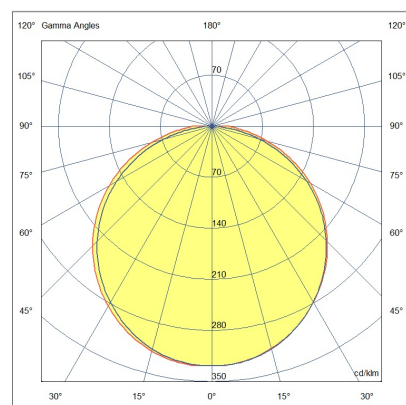

## Lille IP40

Extrudiertes eloxiertes Aluminiumprofil, Kappen und Befestigungsfedern im Lieferumfang enthalten. Maßgeschneidertes Produkt mit individuellem Zuschnitt alle 10 cm. LED-Leiste aus Aluminium für den Innenbereich.

<b>Artikelnummer</b>	<b>6997-02-002</b>
<b>Typ</b>	LED Profil-Lichtlinien
<b>Designer</b>	S.T. Fabas Luce
<b>EAN</b>	8019282534891
<b>Zolltarif</b>	94054239
<b>Farbe</b>	Aluminium eloxiert verchromt
<b>Material</b>	Aluminium
<b>IP</b>	IP40
<b>IK</b>	07
<b>Isolierklasse</b>	
<b>Operating ambient temperature</b>	-20°C +50°C
<b>Jahre Garantie</b>	3
<b>Made In</b>	Italy
<b>Artikelmaße</b>	16x18mm - 0,30/mkg
	<b>Bestückung 1</b>
<b>Bestückung</b>	LED Eingebaut
<b>LED Merkmale</b>	SMD
<b>LED Anzahl</b>	210 LED/mt
<b>Lumen der Lichtquelle</b>	1750 lm/m
<b>Lumen des Artikels</b>	1127 lm/m
<b>Farbtemperatur</b>	Warm white 3000K
<b>Diffusor</b>	120° / 120° opal / 60°
<b>Minimaler CRI</b>	>80
<b>Energieklasse</b>	
	<b>Elektrische Spezifikationen 1</b>
<b>Eingangsspannung</b>	24V DC
<b>Gesamtabsorbierte Leistung</b>	14,4W/ml
<b>Treiber</b>	Nicht inklusiv