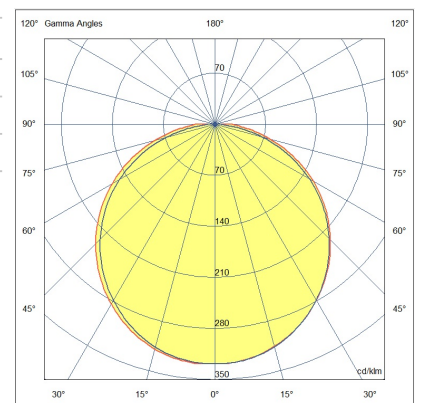

Lille IP40

Extrudiertes eloxiertes Aluminiumprofil, Kappen und Befestigungsfedern im Lieferumfang enthalten. Maßgeschneidertes Produkt mit individuellem Zuschnitt alle 10 cm. LED-Leiste aus Aluminium für den Innenbereich.

Artikelnummer	6997-02-003
Typ	LED Profil-Lichtlinien
Designer	S.T. Fabas Luce
EAN	8019282534907
Zolltarif	94054239
Farbe	Aluminium eloxiert verchromt
Material	Aluminium
IP	IP40
IK	07
Isolierklasse	
Operating ambient temperature	-20°C +50°C
Jahre Garantie	3
Made In	Italy
Artikelmaße	16x18mm - 0,30/mkg
	Bestückung 1
Bestückung	LED Eingebaut
LED Merkmale	SMD
LED Anzahl	140 LED/mt
Lumen der Lichtquelle	1150 lm/m
Lumen des Artikels	719 lm/m
Farbtemperatur	Warm white 3000K
Diffusor	120° / 120° opal / 60°
Minimaler CRI	>80
Energieklasse	
	Elektrische Spezifikationen 1
Eingangsspannung	24V DC
Gesamtabsorbierte Leistung	9,6W/ml
Treiber	Nicht inklusiv