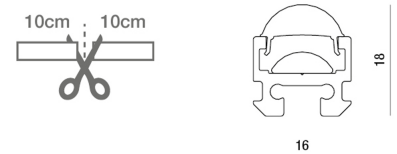

Lille IP40

Extrudiertes eloxiertes Aluminiumprofil, Kappen und Befestigungsfedern im Lieferumfang enthalten. Maßgeschneidertes Produkt mit individuellem Zuschnitt alle 10 cm. LED-Leiste aus Aluminium für den Innenbereich.

Artikelnummer	6997-02-003
Typ	LED Profil-Lichtlinien
Designer	S.T. Fabas Luce
EAN	8019282534907
Zolltarif	94054239
Farbe	Aluminium eloxiert verchromt
Material	Aluminium
IP	IP40
IK	07
Isolierklasse	
Operating ambient temperature	-20°C +50°C
Jahre Garantie	3
Made In	Italy
Artikelmaße	16x18mm - 0,30/mkg
	Bestückung 1
Bestückung	LED Eingebaut
LED Merkmale	SMD
LED Anzahl	140 LED/mt
Lumen der Lichtquelle	1150 lm/m
Lumen des Artikels	719 lm/m
Farbtemperatur	Warm white 3000K
Diffusor	120° / 120° opal / 60°
Minimaler CRI	>80
Energieklasse	
	Elektrische Spezifikationen 1
Eingangsspannung	24V DC
Gesamtabsorbierte Leistung	9,6W/ml
Treiber	Nicht inklusiv