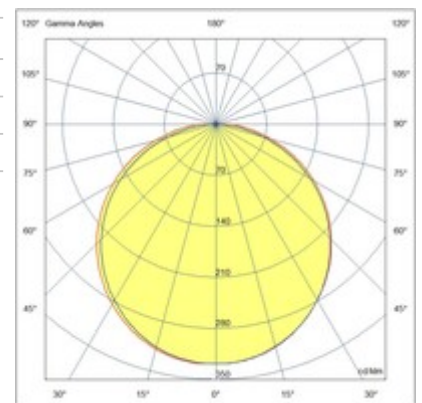

Lille IP40

Extrudiertes eloxiertes Aluminiumprofil, Kappen und Befestigungsfedern im Lieferumfang enthalten. Maßgeschneidertes Produkt mit individuellem Zuschnitt alle 10 cm. LED-Leiste aus Aluminium für den Innenbereich.

Artikelnummer	6997-04-001
Typ	LED Profil-Lichtlinien
Designer	S.T. Fabas Luce
EAN	8019282534877
Zolltarif	94054239
Farbe	Glänzend eloxiertes Aluminium
Material	Aluminium
IP	IP40
IK	07
Isolierklasse	
Operating ambient temperature	-20°C +50°C
Jahre Garantie	3
Made In	Italy
Artikelmaße	16x18mm - 0,30/mkg
	Bestückung 1
Bestückung	LED Eingebaut
LED Merkmale	SMD
LED Anzahl	160 LED/mt
Lumen der Lichtquelle	2800 lm/m
Lumen des Artikels	1742 lm/m
Farbtemperatur	naturweiss 4000 K
Diffusor	120° / 120° opal / 60°
Minimaler CRI	>80
Energieklasse	
	Elektrische Spezifikationen 1
Eingangsspannung	24V DC
Gesamtabsorbierte Leistung	20W/ml
Treiber	Nicht inklusiv