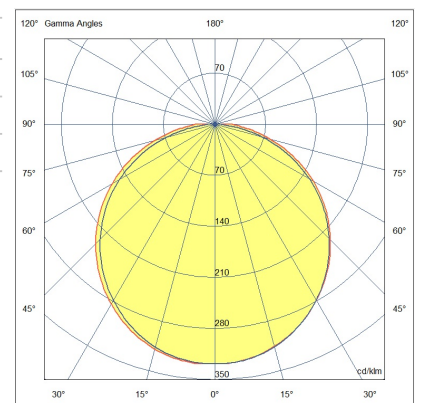

Lille IP40

Extrudiertes eloxiertes Aluminiumprofil, Kappen und Befestigungsfedern im Lieferumfang enthalten. Maßgeschneidertes Produkt mit individuellem Zuschnitt alle 10 cm. LED-Leiste aus Aluminium für den Innenbereich.

Artikelnummer	6997-04-001
Typ	LED Profil-Lichtlinien
Designer	S.T. Fabas Luce
EAN	8019282534877
Zolltarif	94054239
Farbe	Aluminium eloxiert verchromt
Material	Aluminium
IP	IP40
IK	07
Isolierklasse	
Operating ambient temperature	-20°C +50°C
Jahre Garantie	3
Made In	Italy
Artikelmaße	16x18mm - 0,30/mkg
	Bestückung 1
Bestückung	LED Eingebaut
LED Merkmale	SMD
LED Anzahl	160 LED/mt
Lumen der Lichtquelle	2800 lm/m
Lumen des Artikels	1742 lm/m
Farbtemperatur	Natural white 4000 K
Diffusor	120° / 120° opal / 60°
Minimaler CRI	>80
Energieklasse	
	Elektrische Spezifikationen 1
Eingangsspannung	24V DC
Gesamtabsorbierte Leistung	20W/ml
Treiber	Nicht inklusiv