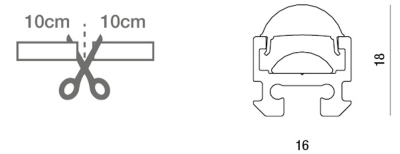

Lille IP40

Extrudiertes eloxiertes Aluminiumprofil, Kappen und Befestigungsfedern im Lieferumfang enthalten. Maßgeschneidertes Produkt mit individuellem Zuschnitt alle 10 cm. LED-Leiste aus Aluminium für den Innenbereich.

Artikelnummer	6997-04-001
Typ	LED Profil-Lichtlinien
Designer	S.T. Fabas Luce
EAN	8019282534877
Zolltarif	94054239
Farbe	Aluminium eloxiert verchromt
Material	Aluminium
IP	IP40
IK	07
Isolierklasse	
Operating ambient temperature	-20°C +50°C
Jahre Garantie	3
Made In	Italy
Artikelmaße	16x18mm - 0,30/mkg
	Bestückung 1
Bestückung	LED Eingebaut
LED Merkmale	SMD
LED Anzahl	160 LED/mt
Lumen der Lichtquelle	2800 lm/m
Lumen des Artikels	1742 lm/m
Farbtemperatur	Natural white 4000 K
Diffusor	120° / 120° opal / 60°
Minimaler CRI	>80
Energieklasse	
	Elektrische Spezifikationen 1
Eingangsspannung	24V DC
Gesamtabsorbierte Leistung	20W/ml
Treiber	Nicht inklusiv