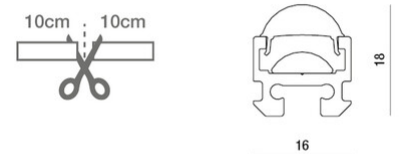

Lille IP40

Extrudiertes eloxiertes Aluminiumprofil, Kappen und Befestigungsfedern im Lieferumfang enthalten. Maßgeschneidertes Produkt mit individuellem Zuschnitt alle 10 cm. LED-Leiste aus Aluminium für den Innenbereich.

Artikelnummer	6997-04-001
Typ	LED Profil-Lichtlinien
Designer	S.T. Fabas Luce
EAN	8019282534877
Zolltarif	94054239
Farbe	Glänzend eloxiertes Aluminium
Material	Aluminium
IP	IP40
IK	07
Isolierklasse	
Operating ambient temperature	-20°C +50°C
Jahre Garantie	3
Made In	Italy
Artikelmaße	16x18mm - 0,30/mkg
	Bestückung 1
Bestückung	LED Eingebaut
LED Merkmale	SMD
LED Anzahl	160 LED/mt
Lumen der Lichtquelle	2800 lm/m
Lumen des Artikels	1742 lm/m
Farbtemperatur	naturweiss 4000 K
Diffusor	120° / 120° opal / 60°
Minimaler CRI	>80
Energieklasse	
	Elektrische Spezifikationen 1
Eingangsspannung	24V DC
Gesamtabsorbierte Leistung	20W/ml
Treiber	Nicht inklusiv