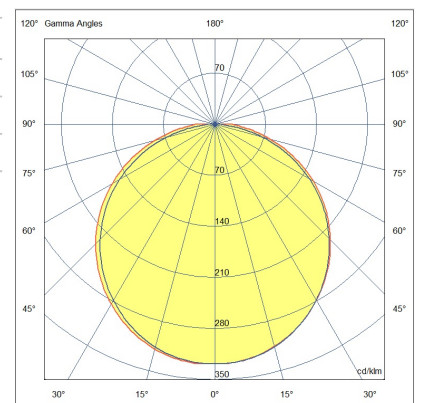

Lille IP40

Extrudiertes eloxiertes Aluminiumprofil, Kappen und Befestigungsfedern im Lieferumfang enthalten. Maßgeschneidertes Produkt mit individuellem Zuschnitt alle 10 cm. LED-Leiste aus Aluminium für den Innenbereich.

Artikelnummer	6997-04-002
Typ	LED Profil-Lichtlinien
Designer	S.T. Fabas Luce
EAN	8019282534884
Zolltarif	94054239
Farbe	Aluminium eloxiert verchromt
Material	Aluminium
IP	IP40
IK	07
Isolierklasse	
Operating ambient temperature	-20°C +50°C
Jahre Garantie	3
Made In	Italy
Artikelmaße	16x18mm - 0,30/mkg
	Bestückung 1
Bestückung	LED Eingebaut
LED Merkmale	SMD
LED Anzahl	210 LED/mt
Lumen der Lichtquelle	1800 lm/m
Lumen des Artikels	1153 lm/m
Farbtemperatur	Natural white 4000 K
Diffusor	120° / 120° opal / 60°
Minimaler CRI	>80
Energieklasse	
	Elektrische Spezifikationen 1
Eingangsspannung	24V DC
GesamtabSORBIERTE Leistung	14,4W/ml
Treiber	Nicht inklusiv