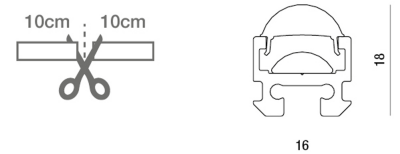

Lille IP40

Extrudiertes eloxiertes Aluminiumprofil, Kappen und Befestigungsfedern im Lieferumfang enthalten. Maßgeschneidertes Produkt mit individuellem Zuschnitt alle 10 cm. LED-Leiste aus Aluminium für den Innenbereich.

Artikelnummer	6997-04-002
Typ	LED Profil-Lichtlinien
Designer	S.T. Fabas Luce
EAN	8019282534884
Zolltarif	94054239
Farbe	Aluminium eloxiert verchromt
Material	Aluminium
IP	IP40
IK	07
Isolierklasse	
Operating ambient temperature	-20°C +50°C
Jahre Garantie	3
Made In	Italy
Artikelmaße	16x18mm - 0,30/mkg
	Bestückung 1
Bestückung	LED Eingebaut
LED Merkmale	SMD
LED Anzahl	210 LED/mt
Lumen der Lichtquelle	1800 lm/m
Lumen des Artikels	1153 lm/m
Farbtemperatur	Natural white 4000 K
Diffusor	120° / 120° opal / 60°
Minimaler CRI	>80
Energieklasse	
	Elektrische Spezifikationen 1
Eingangsspannung	24V DC
GesamtabSORBIERTE Leistung	14,4W/ml
Treiber	Nicht inklusiv