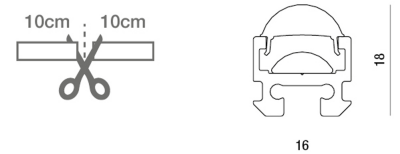

## Lille IP40

Extrudiertes eloxiertes Aluminiumprofil, Kappen und Befestigungsfedern im Lieferumfang enthalten. Maßgeschneidertes Produkt mit individuellem Zuschnitt alle 10 cm. LED-Leiste aus Aluminium für den Innenbereich.

<b>Artikelnummer</b>	<b>6997-04-003</b>
<b>Typ</b>	LED Profil-Lichtlinien
<b>Designer</b>	S.T. Fabas Luce
<b>EAN</b>	8019282534914
<b>Zolltarif</b>	94054239
<b>Farbe</b>	Aluminium eloxiert verchromt
<b>Material</b>	Aluminium
<b>IP</b>	IP40
<b>IK</b>	07
<b>Isolierklasse</b>	
<b>Operating ambient temperature</b>	-20°C +50°C
<b>Jahre Garantie</b>	3
<b>Made In</b>	Italy
<b>Artikelmaße</b>	16x18mm - 0,30/mkg
	<b>Bestückung 1</b>
<b>Bestückung</b>	LED Eingebaut
<b>LED Merkmale</b>	SMD
<b>LED Anzahl</b>	140 LED/mt
<b>Lumen der Lichtquelle</b>	1200 lm/m
<b>Lumen des Artikels</b>	782 lm/m
<b>Farbtemperatur</b>	Natural white 4000 K
<b>Diffusor</b>	120° / 120° opal / 60°
<b>Minimaler CRI</b>	>80
<b>Energieklasse</b>	
	<b>Elektrische Spezifikationen 1</b>
<b>Eingangsspannung</b>	24V DC
<b>GesamtabSORbierte Leistung</b>	9,6W/ml
<b>Treiber</b>	Nicht inklusiv