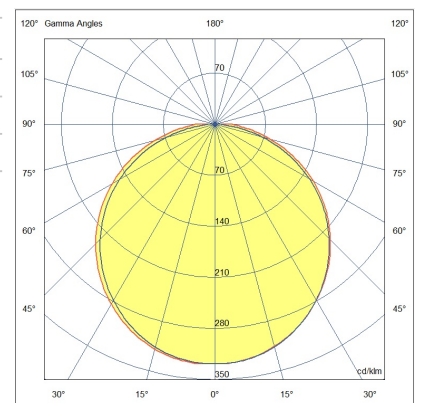

## Lille IP40

Extrudiertes eloxiertes Aluminiumprofil, Kappen und Befestigungsfedern im Lieferumfang enthalten. Maßgeschneidertes Produkt mit individuellem Zuschnitt alle 10 cm. LED-Leiste aus Aluminium für den Innenbereich.

<b>Artikelnummer</b>	<b>6997-04-003</b>
<b>Typ</b>	LED Profil-Lichtlinien
<b>Designer</b>	S.T. Fabas Luce
<b>EAN</b>	8019282534914
<b>Zolltarif</b>	94054239
<b>Farbe</b>	Aluminium eloxiert verchromt
<b>Material</b>	Aluminium
<b>IP</b>	IP40
<b>IK</b>	07
<b>Isolierklasse</b>	
<b>Operating ambient temperature</b>	-20°C +50°C
<b>Jahre Garantie</b>	3
<b>Made In</b>	Italy
<b>Artikelmaße</b>	16x18mm - 0,30/mkg
	<b>Bestückung 1</b>
<b>Bestückung</b>	LED Eingebaut
<b>LED Merkmale</b>	SMD
<b>LED Anzahl</b>	140 LED/mt
<b>Lumen der Lichtquelle</b>	1200 lm/m
<b>Lumen des Artikels</b>	782 lm/m
<b>Farbtemperatur</b>	Natural white 4000 K
<b>Diffusor</b>	120° / 120° opal / 60°
<b>Minimaler CRI</b>	>80
<b>Energieklasse</b>	
	<b>Elektrische Spezifikationen 1</b>
<b>Eingangsspannung</b>	24V DC
<b>GesamtabSORbierte Leistung</b>	9,6W/ml
<b>Treiber</b>	Nicht inklusiv