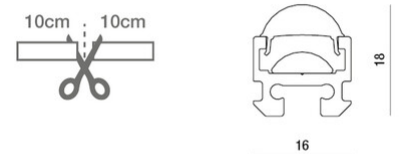

Lille IP40

Extrudiertes eloxiertes Aluminiumprofil, Kappen und Befestigungsfedern im Lieferumfang enthalten. Maßgeschneidertes Produkt mit individuellem Zuschnitt alle 10 cm. LED-Leiste aus Aluminium für den Innenbereich.

Artikelnummer	6997-06-004
Typ	LED Profil-Lichtlinien
Designer	S.T. Fabas Luce
EAN	8019282534921
Zolltarif	94054239
Farbe	Glänzend eloxiertes Aluminium
Material	Aluminium
IP	IP40
IK	07
Isolierklasse	
Operating ambient temperature	-20°C +50°C
Jahre Garantie	3
Made In	Italy
Artikelmaße	16x18mm - 0,30/mkg
	Bestückung 1
Bestückung	LED Eingebaut
LED Merkmale	SMD
LED Anzahl	60 LED RGB/mt
Lumen der Lichtquelle	530 lm/m
Lumen des Artikels	320 lm/m
Farbtemperatur	RGB
Diffusor	120° / 120° opal / 60°
Minimaler CRI	>80
Energieklasse	
	Elektrische Spezifikationen 1
Eingangsspannung	24V DC
GesamtabSORBIERTE Leistung	14,4W
Treiber	Nicht inklusiv