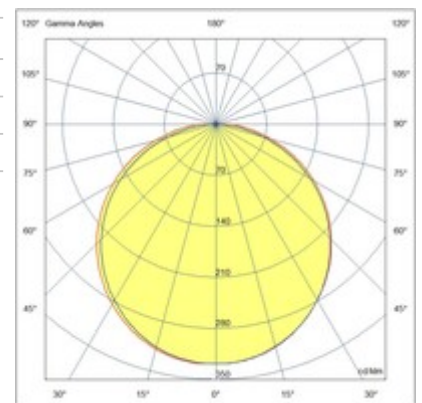

Lille IP40

Extrudiertes eloxiertes Aluminiumprofil, Kappen und Befestigungsfedern im Lieferumfang enthalten. Maßgeschneidertes Produkt mit individuellem Zuschnitt alle 10 cm. LED-Leiste aus Aluminium für den Innenbereich.

Artikelnummer	6997-06-004
Typ	LED Profil-Lichtlinien
Designer	S.T. Fabas Luce
EAN	8019282534921
Zolltarif	94054239
Farbe	Glänzend eloxiertes Aluminium
Material	Aluminium
IP	IP40
IK	07
Isolierklasse	
Operating ambient temperature	-20°C +50°C
Jahre Garantie	3
Made In	Italy
Artikelmaße	16x18mm - 0,30/mkg
	Bestückung 1
Bestückung	LED Eingebaut
LED Merkmale	SMD
LED Anzahl	60 LED RGB/mt
Lumen der Lichtquelle	530 lm/m
Lumen des Artikels	320 lm/m
Farbtemperatur	RGB
Diffusor	120° / 120° opal / 60°
Minimaler CRI	>80
Energieklasse	
	Elektrische Spezifikationen 1
Eingangsspannung	24V DC
GesamtabSORBIERTE Leistung	14,4W
Treiber	Nicht inklusiv