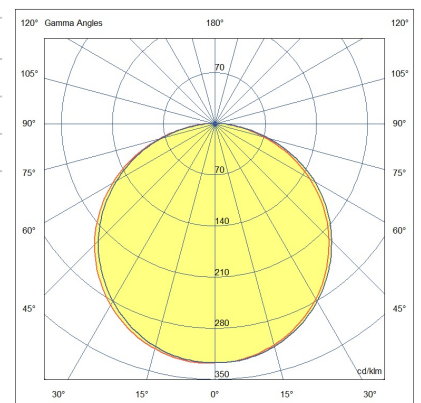

Artikelnummer	6998-02-001
Typ	LED Profil-Lichtlinien
Designer	S.T. Fabas Luce
EAN	8019282534792
Zolltarif	94054239
Farbe	Aluminium eloxiert verchromt
Material	Aluminium
IP	IP40
IK	07
Isolierklasse	
Operating ambient temperature	-20°C +50°C
Jahre Garantie	3
Made In	Italy
Artikelmaße	16x16mm - 0,38/mkg
	Bestückung 1
Bestückung	LED Eingebaut
LED Merkmale	SMD
LED Anzahl	160 LED/mt
Lumen der Lichtquelle	2600 lm/m
Lumen des Artikels	1150 lm/m
Farbtemperatur	Warm white 3000K
Diffusor	120° / 120° opal / 60°
Minimaler CRI	>80
Energieklasse	
	Elektrische Spezifikationen 1
Eingangsspannung	24V DC
Gesamtabsorbierte Leistung	20W/ml
Treiber	Nicht inklusiv