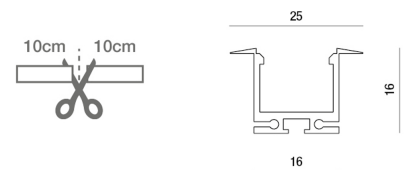

Gant IP40

Extrudiertes eloxiertes Aluminiumprofil, Kappen und Befestigungsfedern im Lieferumfang enthalten. Maßgeschneidertes Produkt mit individuellem Zuschnitt alle 10 cm. LED-Leiste aus Aluminium für den Innenbereich.

Artikelnummer	6998-02-001
Typ	LED Profil-Lichtlinien
Designer	S.T. Fabas Luce
EAN	8019282534792
Zolltarif	94054239
Farbe	Aluminium eloxiert verchromt
Material	Aluminium
IP	IP40
IK	07
Isolierklasse	
Operating ambient temperature	-20°C +50°C
Jahre Garantie	3
Made In	Italy
Artikelmaße	16x16mm - 0,38/mkg
	Bestückung 1
Bestückung	LED Eingebaut
LED Merkmale	SMD
LED Anzahl	160 LED/mt
Lumen der Lichtquelle	2600 lm/m
Lumen des Artikels	1150 lm/m
Farbtemperatur	Warm white 3000K
Diffusor	120° / 120° opal / 60°
Minimaler CRI	>80
Energieklasse	
	Elektrische Spezifikationen 1
Eingangsspannung	24V DC
Gesamtabsorbierte Leistung	20W/ml
Treiber	Nicht inklusiv