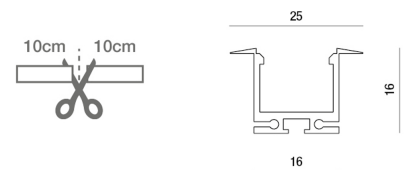

Gant IP40

Extrudiertes eloxiertes Aluminiumprofil, Kappen und Befestigungsfedern im Lieferumfang enthalten. Maßgeschneidertes Produkt mit individuellem Zuschnitt alle 10 cm. LED-Leiste aus Aluminium für den Innenbereich.

Artikelnummer	6998-02-002
Typ	LED Profil-Lichtlinien
Designer	S.T. Fabas Luce
EAN	8019282534822
Zolltarif	94054239
Farbe	Aluminium eloxiert verchromt
Material	Aluminium
IP	IP40
IK	07
Isolierklasse	
Operating ambient temperature	-20°C +50°C
Jahre Garantie	3
Made In	Italy
Artikelmaße	16x16mm - 0,38/mkg
	Bestückung 1
Bestückung	LED Eingebaut
LED Merkmale	SMD
LED Anzahl	210 LED/mt
Lumen der Lichtquelle	1750 lm/m
Lumen des Artikels	816 lm/m
Farbtemperatur	Warm white 3000K
Diffusor	120° / 120° opal / 60°
Minimaler CRI	>80
Energieklasse	
	Elektrische Spezifikationen 1
Eingangsspannung	24V DC
Gesamtabsorbierte Leistung	14,4W/ml
Treiber	Nicht inklusiv