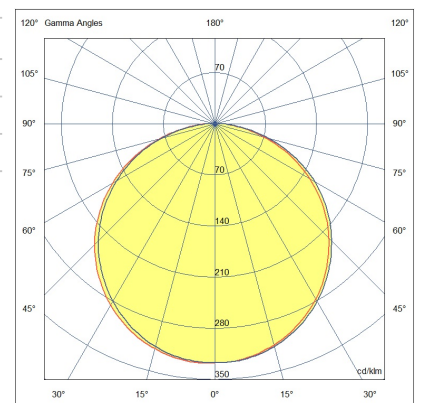

Artikelnummer	6998-02-002
Typ	LED Profil-Lichtlinien
Designer	S.T. Fabas Luce
EAN	8019282534822
Zolltarif	94054239
Farbe	Aluminium eloxiert verchromt
Material	Aluminium
IP	IP40
IK	07
Isolierklasse	
Operating ambient temperature	-20°C +50°C
Jahre Garantie	3
Made In	Italy
Artikelmaße	16x16mm - 0,38/mkg
	Bestückung 1
Bestückung	LED Eingebaut
LED Merkmale	SMD
LED Anzahl	210 LED/mt
Lumen der Lichtquelle	1750 lm/m
Lumen des Artikels	816 lm/m
Farbtemperatur	Warm white 3000K
Diffusor	120° / 120° opal / 60°
Minimaler CRI	>80
Energieklasse	
	Elektrische Spezifikationen 1
Eingangsspannung	24V DC
Gesamtabsorbierte Leistung	14,4W/ml
Treiber	Nicht inklusiv