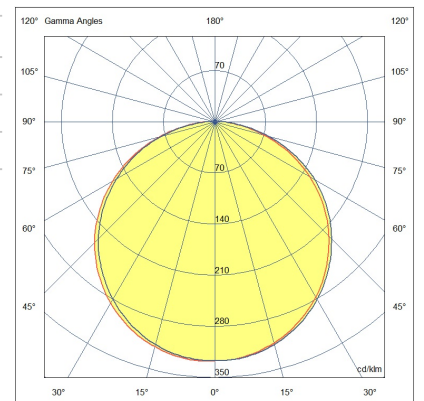

Artikelnummer	6998-02-003
Typ	LED Profil-Lichtlinien
Designer	S.T. Fabas Luce
EAN	8019282534839
Zolltarif	94054239
Farbe	Aluminium eloxiert verchromt
Material	Aluminium
IP	IP40
IK	07
Isolierklasse	
Operating ambient temperature	-20°C +50°C
Jahre Garantie	3
Made In	Italy
Artikelmaße	16x16mm - 0,38/mkg
	Bestückung 1
Bestückung	LED Eingebaut
LED Merkmale	SMD
LED Anzahl	140 LED/mt
Lumen der Lichtquelle	1150 lm/m
Lumen des Artikels	568 lm/m
Farbtemperatur	Warm white 3000K
Diffusor	120° / 120° opal / 60°
Minimaler CRI	>80
Energieklasse	
	Elektrische Spezifikationen 1
Eingangsspannung	24V DC
Gesamtabsorbierte Leistung	9,6W/ml
Treiber	Nicht inklusiv