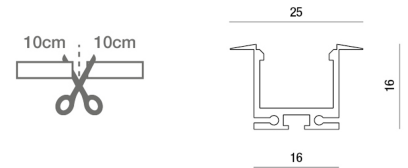

Gant IP40

Extrudiertes eloxiertes Aluminiumprofil, Kappen und Befestigungsfedern im Lieferumfang enthalten. Maßgeschneidertes Produkt mit individuellem Zuschnitt alle 10 cm. LED-Leiste aus Aluminium für den Innenbereich.

Artikelnummer	6998-02-003
Typ	LED Profil-Lichtlinien
Designer	S.T. Fabas Luce
EAN	8019282534839
Zolltarif	94054239
Farbe	Aluminium eloxiert verchromt
Material	Aluminium
IP	IP40
IK	07
Isolierklasse	
Operating ambient temperature	-20°C +50°C
Jahre Garantie	3
Made In	Italy
Artikelmaße	16x16mm - 0,38/mkg
	Bestückung 1
Bestückung	LED Eingebaut
LED Merkmale	SMD
LED Anzahl	140 LED/mt
Lumen der Lichtquelle	1150 lm/m
Lumen des Artikels	568 lm/m
Farbtemperatur	Warm white 3000K
Diffusor	120° / 120° opal / 60°
Minimaler CRI	>80
Energieklasse	
	Elektrische Spezifikationen 1
Eingangsspannung	24V DC
Gesamtabsorbierte Leistung	9,6W/ml
Treiber	Nicht inklusiv