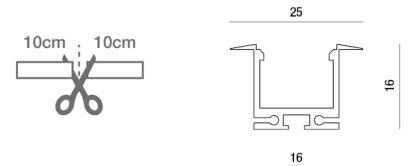

Gant IP40

Extrudiertes eloxiertes Aluminiumprofil, Kappen und Befestigungsfedern im Lieferumfang enthalten. Maßgeschneidertes Produkt mit individuellem Zuschnitt alle 10 cm. LED-Leiste aus Aluminium für den Innenbereich.

Artikelnummer	6998-04-002
Typ	LED Profil-Lichtlinien
Designer	S.T. Fabas Luce
EAN	8019282534815
Zolltarif	94054239
Farbe	Aluminium eloxiert verchromt
Material	Aluminium
IP	IP40
IK	07
Isolierklasse	
Operating ambient temperature	-20°C +50°C
Jahre Garantie	3
Made In	Italy
Artikelmaße	16x16mm - 0,38/mkg
	Bestückung 1
Bestückung	LED Eingebaut
LED Merkmale	SMD
LED Anzahl	210 LED/mt
Lumen der Lichtquelle	1800 lm/m
Lumen des Artikels	883 lm/m
Farbtemperatur	Natural white 4000 K
Diffusor	120° / 120° opal / 60°
Minimaler CRI	>80
Energieklasse	
	Elektrische Spezifikationen 1
Eingangsspannung	24V DC
Gesamtabsorbierte Leistung	14,4W/ml
Treiber	Nicht inklusiv