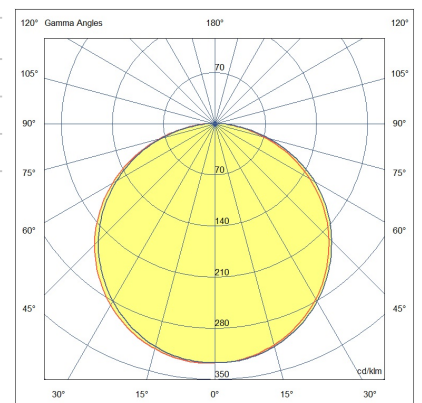

Artikelnummer	6998-04-002
Typ	LED Profil-Lichtlinien
Designer	S.T. Fabas Luce
EAN	8019282534815
Zolltarif	94054239
Farbe	Aluminium eloxiert verchromt
Material	Aluminium
IP	IP40
IK	07
Isolierklasse	
Operating ambient temperature	-20°C +50°C
Jahre Garantie	3
Made In	Italy
Artikelmaße	16x16mm - 0,38/mkg
	Bestückung 1
Bestückung	LED Eingebaut
LED Merkmale	SMD
LED Anzahl	210 LED/mt
Lumen der Lichtquelle	1800 lm/m
Lumen des Artikels	883 lm/m
Farbtemperatur	Natural white 4000 K
Diffusor	120° / 120° opal / 60°
Minimaler CRI	>80
Energieklasse	
	Elektrische Spezifikationen 1
Eingangsspannung	24V DC
Gesamtabsorbierte Leistung	14,4W/ml
Treiber	Nicht inklusiv