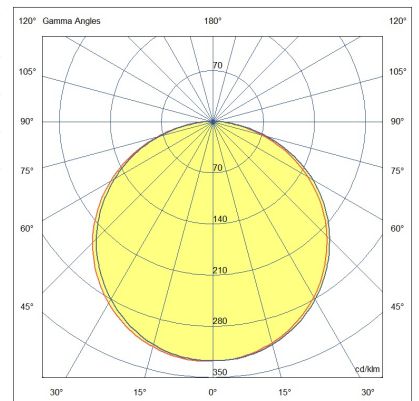

Artikelnummer	6998-04-003
Typ	LED Profil-Lichtlinien
Designer	S.T. Fabas Luce
EAN	8019282534846
Zolltarif	94054239
Farbe	Aluminium eloxiert verchromt
Material	Aluminium
IP	IP40
IK	07
Isolierklasse	
Operating ambient temperature	-20°C +50°C
Jahre Garantie	3
Made In	Italy
Artikelmaße	16x16mm - 0,38/mkg
	Bestückung 1
Bestückung	LED Eingebaut
LED Merkmale	SMD
LED Anzahl	140 LED/mt
Lumen der Lichtquelle	1200 lm/m
Lumen des Artikels	605 lm/m
Farbtemperatur	Natural white 4000 K
Diffusor	120° / 120° opal / 60°
Minimaler CRI	>80
Energieklasse	
	Elektrische Spezifikationen 1
Eingangsspannung	24V DC
Gesamtabsorbierte Leistung	9,6W/ml
Treiber	Nicht inklusiv