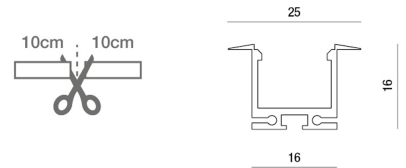

Gant IP40

Extrudiertes eloxiertes Aluminiumprofil, Kappen und Befestigungsfedern im Lieferumfang enthalten. Maßgeschneidertes Produkt mit individuellem Zuschnitt alle 10 cm. LED-Leiste aus Aluminium für den Innenbereich.

Artikelnummer	6998-04-003
Typ	LED Profil-Lichtlinien
Designer	S.T. Fabas Luce
EAN	8019282534846
Zolltarif	94054239
Farbe	Aluminium eloxiert verchromt
Material	Aluminium
IP	IP40
IK	07
Isolierklasse	
Operating ambient temperature	-20°C +50°C
Jahre Garantie	3
Made In	Italy
Artikelmaße	16x16mm - 0,38/mkg
	Bestückung 1
Bestückung	LED Eingebaut
LED Merkmale	SMD
LED Anzahl	140 LED/mt
Lumen der Lichtquelle	1200 lm/m
Lumen des Artikels	605 lm/m
Farbtemperatur	Natural white 4000 K
Diffusor	120° / 120° opal / 60°
Minimaler CRI	>80
Energieklasse	
	Elektrische Spezifikationen 1
Eingangsspannung	24V DC
Gesamtabsorbierte Leistung	9,6W/ml
Treiber	Nicht inklusiv