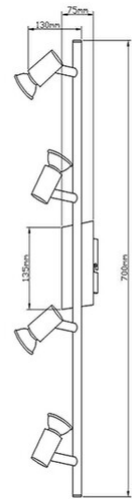

## Tucson

<b>Code</b>	<b>2937-80-178</b>
<b>Type</b>	Spotlight
<b>Designer</b>	S.T. Fabas Luce
<b>Eancode</b>	8019282025450
<b>Customs tariff</b>	94051190
<b>Color</b>	Satined nickel
<b>Material</b>	Metal frame
<b>IP</b>	IP20
<b>Insulation Class</b>	 CL1
<b>Item Dimensions</b>	700mm - 1.3kg
<b>Packaging Dimensions</b>	710x140x80mm - 1.5kg
	<b>Light Source 1</b>
<b>Light source</b>	GU10 4x 15W Not included
	<b>Electrical specifications 1</b>
<b>Input Voltage</b>	230V AC 50Hz