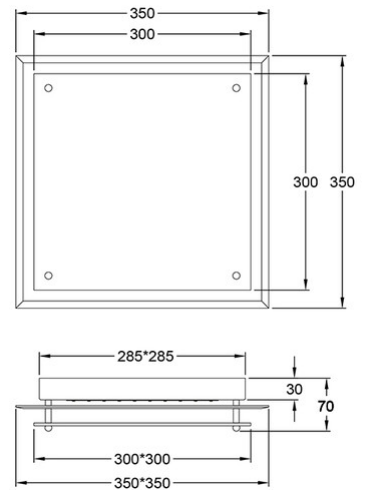

## Galaxy

<b>Code</b>	<b>3285-61-102</b>
<b>Type</b>	Ceiling lamp
<b>Designer</b>	S.T. Fabas Luce
<b>Eancode</b>	8019282073284
<b>Customs tariff</b>	94051150
<b>Color</b>	White
<b>Material</b>	Metal frame and plate glass
<b>IP</b>	IP20
<b>Insulation Class</b>	 CL1
<b>Item Dimensions</b>	350x350x70mm - 2.2kg
<b>Packaging Dimensions</b>	400x400x90mm - 2.5kg
	<b>Light Source 1</b>
<b>Light source</b>	LED 18W Included
<b>Item Lumen</b>	2070 lm
<b>Color Temperature</b>	Natural white 4000 K
	<b>Electrical specifications 1</b>
<b>Input Voltage</b>	230V AC 50Hz