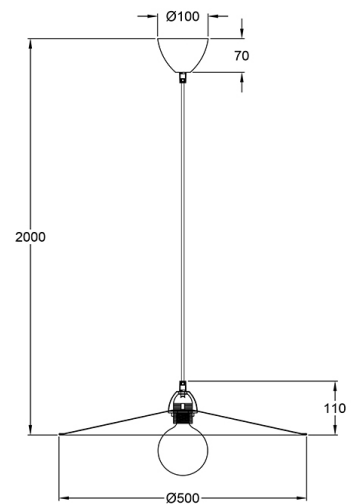

## Kasa E27

<b>Code</b>	<b>3347-40-102</b>
<b>Type</b>	Suspension lamp
<b>Designer</b>	S.T. Fabas Luce
<b>Eancode</b>	8019282099383
<b>Customs tariff</b>	94051990
<b>Color</b>	White
<b>Material</b>	Metal frame
<b>IP</b>	IP20
<b>Insulation Class</b>	
<b>Item Dimensions</b>	Max 2000mm Ø500mm - 1.51kg
<b>Packaging Dimensions</b>	575x575x155mm - 2.25kg
	<b>Light Source 1</b>
<b>Light source</b>	E27 1x 60W Not included
	<b>Electrical specifications 1</b>
<b>Input Voltage</b>	230 Vac 50Hz