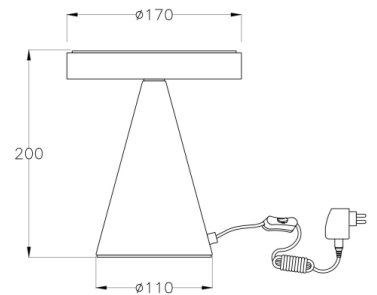

## Neutra

<b>Code</b>	<b>3386-34-101</b>
<b>Type</b>	Table lamp
<b>Designer</b>	Variaforma
<b>Eancode</b>	8019282511465
<b>Customs tariff</b>	94052190
<b>Color</b>	Black
<b>Material</b>	Metal and methacrylate frame
<b>IP</b>	IP20
<b>Insulation Class</b>	
<b>Item Dimensions</b>	200mm Ø170mm - 1kg
<b>Packaging Dimensions</b>	230x230x250mm - 1.2kg
<b>Light Source 1</b>	
<b>Light source</b>	LED Built-in
<b>Power Pack Type</b>	Touch dimmer
<b>Item Lumen</b>	750 lm
<b>Color Temperature</b>	Warm white 3000K
<b>Energy Efficiency Class</b>	
<b>Electrical specifications 1</b>	
<b>Input Voltage</b>	230 Vac 50Hz
<b>Total Absorbed Power</b>	8W