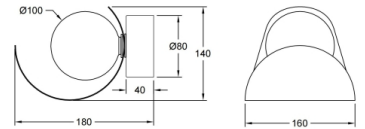

# Adria

Adjustable reflector

<b>Code</b>	<b>3414-21-102</b>
<b>Type</b>	Wall lamp
<b>Designer</b>	S.T. Fabas Luce
<b>Eancode</b>	8019282098355
<b>Customs tariff</b>	94051190
<b>Color</b>	White
<b>Material</b>	Metal frame and blown glass
<b>IP</b>	IP20
<b>Insulation Class</b>	
<b>Item Dimensions</b>	180x160x140mm Ø80mm - 0.69kg
<b>Packaging Dimensions</b>	230x205x250mm - 0.93kg
	<b>Light Source 1</b>
<b>Light source</b>	LED Built-in
<b>Item Lumen</b>	540 lm
<b>Color Temperature</b>	Warm white 3000K
<b>Energy Efficiency Class</b>	
	<b>Electrical specifications 1</b>
<b>Input Voltage</b>	230 Vac 50Hz
<b>Total Absorbed Power</b>	6W