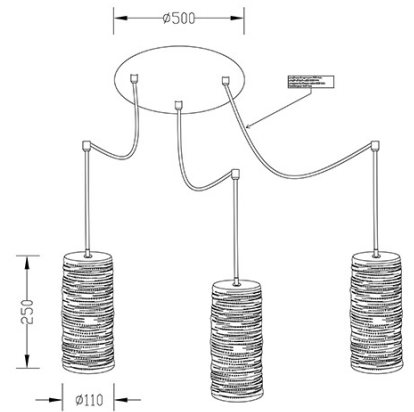

## Marbella

<b>Code</b>	<b>3527-47-102</b>
<b>Type</b>	Suspension lamp
<b>Designer</b>	S.T. Fabas Luce
<b>Eancode</b>	8019282517320
<b>Customs tariff</b>	94051940
<b>Color</b>	White
<b>Material</b>	Metal and ceramic frame
<b>IP</b>	IP20
<b>Insulation Class</b>	
<b>Smartluce</b>	 Compatible
<b>Item Dimensions</b>	Max 7000xMax 3500mm - 3.6kg
<b>Packaging Dimensions</b>	350x350x630mm - 6.8kg
	<b>Light Source 1</b>
<b>Light source</b>	E27 3x 40W Not included
	<b>Electrical specifications 1</b>
<b>Input Voltage</b>	230 Vac 50Hz