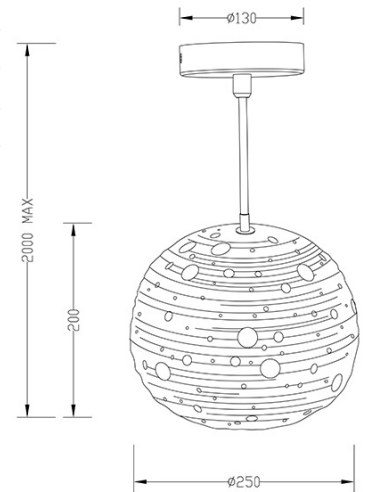

# Corvara

<b>Code</b>	<b>3531-40-348</b>
<b>Type</b>	Suspension lamp
<b>Designer</b>	S.T. Fabas Luce
<b>Eancode</b>	8019282510949
<b>Customs tariff</b>	94051940
<b>Color</b>	Khaki
<b>Material</b>	Metal and ceramic frame
<b>IP</b>	IP20
<b>Insulation Class</b>	
<b>Smartluce</b>	 Compatible
<b>Item Dimensions</b>	Max 2000mm Ø250mm - 1.5kg
<b>Packaging Dimensions</b>	340x300x270mm - 1.9kg
	<b>Light Source 1</b>
<b>Light source</b>	E27 1x 40W Not included
	<b>Electrical specifications 1</b>
<b>Input Voltage</b>	230 Vac 50Hz