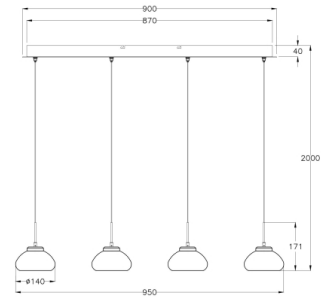

# Arabella

<b>Code</b>	<b>3547-48-125</b>
<b>Type</b>	Suspension lamp
<b>Designer</b>	S.T. Fabas Luce
<b>Eancode</b>	8019282510574
<b>Customs tariff</b>	94051150
<b>Color</b>	Amber
<b>Material</b>	Metal frame and borosilicate glass
<b>IP</b>	IP20
<b>Insulation Class</b>	
<b>Smartluce</b>	 Compatible
<b>Item Dimensions</b>	900x85x2000 Maxmm Ø140mm - 2.9kg
<b>Packaging Dimensions</b>	970x230x260mm - 3.7kg
<b>Light Source 1</b>	
<b>Light source</b>	LED 32W Included
<b>Item Lumen</b>	3020 lm
<b>Color Temperature</b>	Warm white 3000K
<b>Energy Efficiency Class</b>	
<b>Electrical specifications 1</b>	
<b>Input Voltage</b>	230 Vac 50Hz
<b>Control System</b>	Steps dimmable