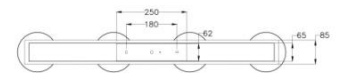

# Arabella

<b>Code</b>	<b>3547-48-126</b>
<b>Type</b>	Suspension lamp
<b>Designer</b>	S.T. Fabas Luce
<b>Eancode</b>	8019282510581
<b>Customs tariff</b>	94051150
<b>Color</b>	Transparent grey
<b>Material</b>	Metal frame and borosilicate glass
<b>IP</b>	IP20
<b>Insulation Class</b>	
<b>Smartluce</b>	 Compatible
<b>Item Dimensions</b>	900x85x2000 Maxmm Ø140mm - 2.9kg
<b>Packaging Dimensions</b>	970x270x210mm - 3.8kg
<b>Light Source 1</b>	
<b>Light source</b>	LED 32W Included
<b>Item Lumen</b>	3020 lm
<b>Color Temperature</b>	Warm white 3000K
<b>Energy Efficiency Class</b>	
<b>Electrical specifications 1</b>	
<b>Input Voltage</b>	230 Vac 50Hz
<b>Control System</b>	Steps dimmable