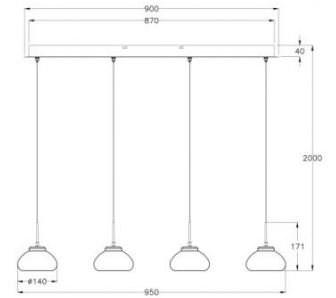

# Arabella

<b>Code</b>	<b>3547-48-126</b>
<b>Type</b>	Suspension lamp
<b>Designer</b>	S.T. Fabas Luce
<b>Eancode</b>	8019282510581
<b>Customs tariff</b>	94051150
<b>Color</b>	Transparent grey
<b>Material</b>	Metal frame and borosilicate glass
<b>IP</b>	IP20
<b>Insulation Class</b>	
<b>Smartluce</b>	 Compatible
<b>Item Dimensions</b>	900x85x2000 Maxmm Ø140mm - 2.9kg
<b>Packaging Dimensions</b>	970x270x210mm - 3.8kg
<b>Light Source 1</b>	
<b>Light source</b>	LED 32W Included
<b>Item Lumen</b>	3020 lm
<b>Color Temperature</b>	Warm white 3000K
<b>Energy Efficiency Class</b>	
<b>Electrical specifications 1</b>	
<b>Input Voltage</b>	230 Vac 50Hz
<b>Control System</b>	Steps dimmable