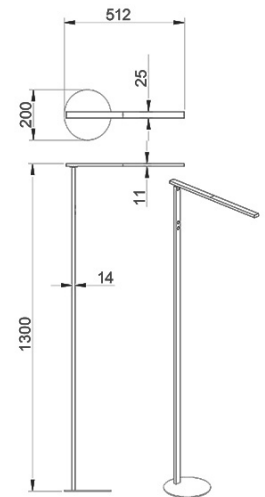

# Ideal

Adjustable reflector

<b>Code</b>	<b>3550-11-101</b>
<b>Type</b>	Floor lamp
<b>Designer</b>	S.T. Fabas Luce
<b>Eancode</b>	8019282515135
<b>Customs tariff</b>	94052190
<b>Color</b>	Black
<b>Material</b>	Aluminum frame
<b>IP</b>	IP20
<b>Insulation Class</b>	
<b>Item Dimensions</b>	510x1300mm Ø200mm - 1.5kg
<b>Packaging Dimensions</b>	215x55x1320mm - 2.12kg
	<b>Light Source 1</b>
<b>Light source</b>	LED 10W Built-in
<b>Power Pack Type</b>	Touch dimmer
<b>Light Source Lumen</b>	1000 lm
<b>Color Temperature</b>	CCT (3000K 4000K 5000K 6000K)
<b>Energy Efficiency Class</b>	
	<b>Electrical specifications 1</b>
<b>Input Voltage</b>	230 Vac 50Hz