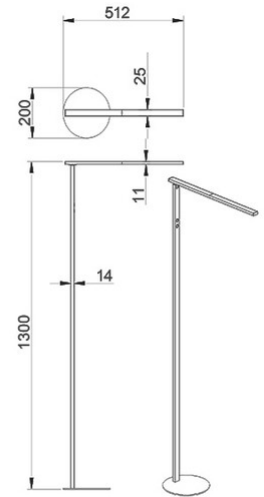

## Ideal

Adjustable reflector

<b>Code</b>	<b>3550-11-102</b>
<b>Type</b>	Floor lamp
<b>Designer</b>	S.T. Fabas Luce
<b>Eancode</b>	8019282515128
<b>Customs tariff</b>	94052190
<b>Color</b>	White
<b>Material</b>	Aluminum frame
<b>IP</b>	IP20
<b>Insulation Class</b>	 CL2
<b>Item Dimensions</b>	510x1300mm Ø200mm - 1.5kg
<b>Packaging Dimensions</b>	215x55x1320mm - 2.12kg
	<b>Light Source 1</b>
<b>Light source</b>	LED 10W Built-in
<b>Power Pack Type</b>	Touch dimmer
<b>Light Source Lumen</b>	1000 lm
<b>Color Temperature</b>	CCT (3000K 4000K 5000K 6000K)
<b>Energy Efficiency Class</b>	
	<b>Electrical specifications 1</b>
<b>Input Voltage</b>	230V AC 50Hz