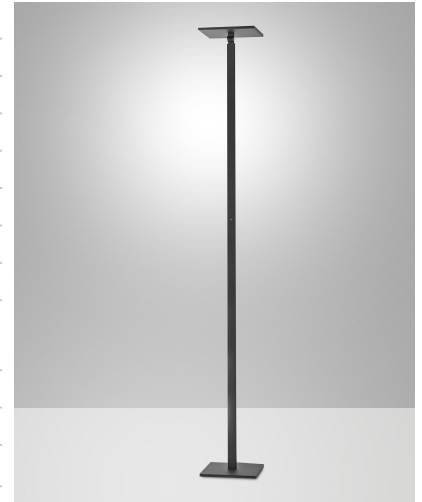

# Ideal

Adjustable reflector

<b>Code</b>	<b>3550-12-101</b>
<b>Type</b>	Floor lamp
<b>Designer</b>	S.T. Fabas Luce
<b>Eancode</b>	8019282545323
<b>Customs tariff</b>	94052190
<b>Color</b>	Black
<b>Material</b>	Aluminum frame
<b>IP</b>	IP20
<b>Insulation Class</b>	
<b>Item Dimensions</b>	230x230xMax 1798mm - 5.5kg
<b>Packaging Dimensions</b>	320x85x1080mm - 6.7kg
	<b>Light Source 1</b>
<b>Light source</b>	LED 35W Built-in
<b>Power Pack Type</b>	Touch dimmer
<b>Light Source Lumen</b>	3500 lm
<b>Color Temperature</b>	CCT (3000K 4000K 5000K 6000K)
<b>Energy Efficiency Class</b>	
	<b>Electrical specifications 1</b>
<b>Input Voltage</b>	230 Vac 50Hz