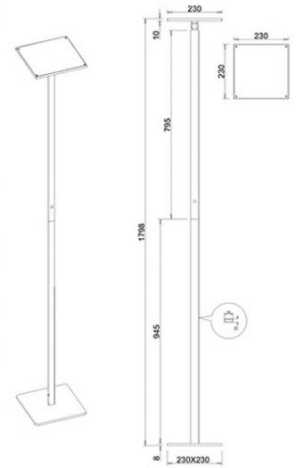

# Ideal

Adjustable reflector

<b>Code</b>	<b>3550-12-101</b>
<b>Type</b>	Floor lamp
<b>Designer</b>	S.T. Fabas Luce
<b>Eancode</b>	8019282545323
<b>Customs tariff</b>	94052190
<b>Color</b>	Black
<b>Material</b>	Aluminum frame
<b>IP</b>	IP20
<b>Insulation Class</b>	
<b>Item Dimensions</b>	230x230xMax 1798mm - 5.5kg
<b>Packaging Dimensions</b>	320x85x1080mm - 6.7kg
	<b>Light Source 1</b>
<b>Light source</b>	LED 35W Built-in
<b>Power Pack Type</b>	Touch dimmer
<b>Light Source Lumen</b>	3500 lm
<b>Color Temperature</b>	CCT (3000K 4000K 5000K 6000K)
<b>Energy Efficiency Class</b>	
	<b>Electrical specifications 1</b>
<b>Input Voltage</b>	230 Vac 50Hz