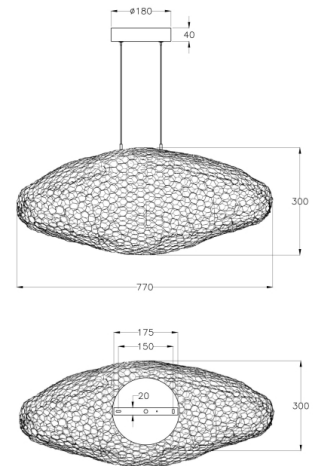

## Sumter

<b>Code</b>	<b>3693-40-101</b>
<b>Type</b>	Suspension lamp
<b>Designer</b>	S.T. Fabas Luce
<b>Eancode</b>	8019282533610
<b>Customs tariff</b>	94051190
<b>Color</b>	Black
<b>Material</b>	Metal frame
<b>IP</b>	IP20
<b>Insulation Class</b>	
<b>Item Dimensions</b>	770x300xMax 2000mm - 0.87kg
<b>Packaging Dimensions</b>	620x620x325mm - 2.33kg
<b>Light Source 1</b>	
<b>Light source</b>	LED 18W Included
<b>Item Lumen</b>	1780 lm
<b>Color Temperature</b>	Warm white 3000K
<b>Electrical specifications 1</b>	
<b>Input Voltage</b>	230 Vac 50Hz
<b>Control System</b>	Steps dimmable