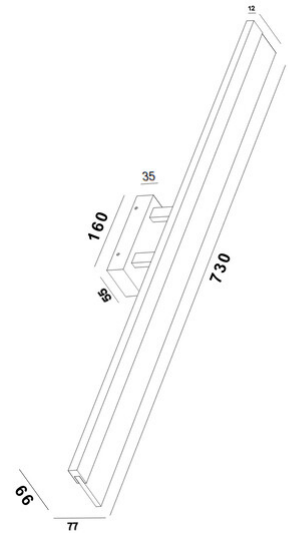

## Sinis

<b>Code</b>	<b>3719-28-138</b>
<b>Type</b>	Wall lamp
<b>Designer</b>	S.T. Fabas Luce
<b>Eancode</b>	8019282540052
<b>Customs tariff</b>	94051190
<b>Color</b>	Chrome
<b>Material</b>	Metal and methacrylate frame
<b>IP</b>	IP44
<b>Insulation Class</b>	 CL2
<b>Item Dimensions</b>	730x77x66mm - 0.86kg
<b>Packaging Dimensions</b>	780x115x120mm - 1.18kg
	<b>Light Source 1</b>
<b>Light source</b>	LED 15W Included
<b>Item Lumen</b>	825 lm
<b>Color Temperature</b>	Warm white 3000K
	<b>Electrical specifications 1</b>
<b>Input Voltage</b>	230V AC 50Hz