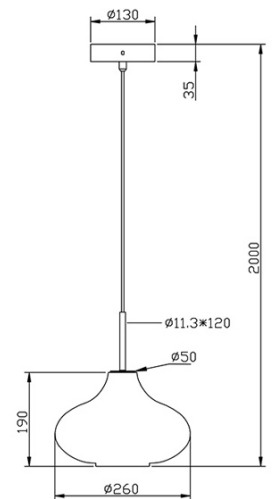

## Budelli

<b>Code</b>	<b>3723-40-244</b>
<b>Type</b>	Suspension lamp
<b>Designer</b>	S.T. Fabas Luce
<b>Eancode</b>	8019282540526
<b>Customs tariff</b>	94051950
<b>Color</b>	Light blue
<b>Material</b>	Metal frame and blown glass
<b>IP</b>	IP20
<b>Insulation Class</b>	
<b>Item Dimensions</b>	Max 2000mm Ø260mm - 1.25kg
<b>Packaging Dimensions</b>	305x300x320mm - 1.82kg
	<b>Light Source 1</b>
<b>Light source</b>	E27 1x 40W Not included
	<b>Electrical specifications 1</b>
<b>Input Voltage</b>	230 Vac 50Hz