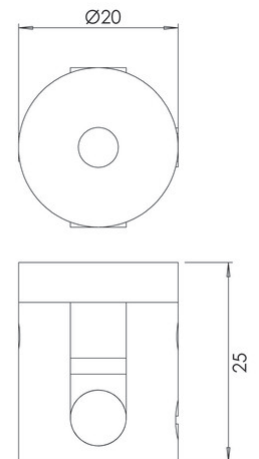

## kit Luci accessories E27

<b>Code</b>	<b>3749-59-189</b>
<b>Type</b>	Accessories and Components
<b>Designer</b>	S.T. Fabas Luce
<b>Eancode</b>	8019282568070
<b>Customs tariff</b>	94059900
<b>Color</b>	Gold
<b>Material</b>	Metal frame
<b>Item Dimensions</b>	25mm Ø20mm - 0.4kg
<b>Packaging Dimensions</b>	25x20x50mm - 0.5kg
	<b>Electrical specifications 1</b>
<b>Input Voltage</b>	230V AC 50Hz