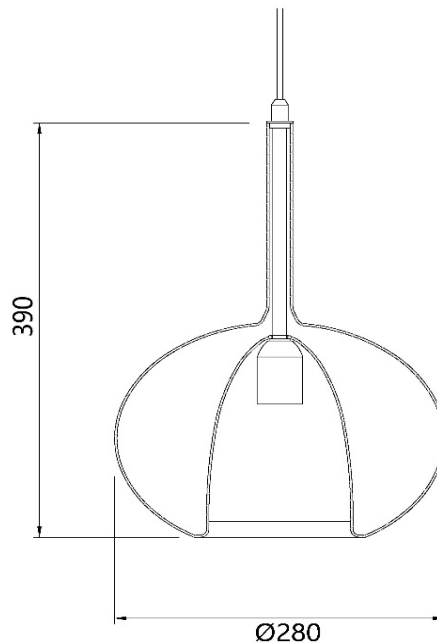

Date: 01/04/2026

Rev.: 01

Fabas item: 3787-01-382

KIT LUCI EDISON

Note
N1:
N2:
N3:

Nr.	CODE	BAR CODE
1		
2		
3		
4		
5		
6		
7		
8		
9		
10		
11		
12		
13		

Per questo articolo non sono previsti pezzi di ricambio
 There are no spare parts for this item
 Il n'y a pas de pièces de rechange pour cet article
 Für diesen Artikel sind keine Ersatzteile vorhanden
 No hay repuestos para este artículo