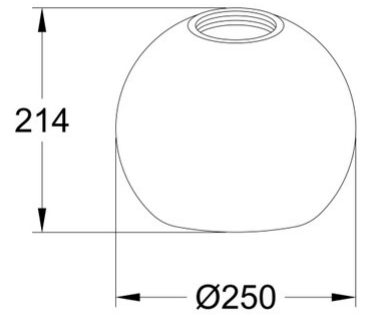

## Kit Luci Glass suspension 14W

<b>Code</b>	<b>3805-53-102</b>
<b>Type</b>	Glass diffuser
<b>Designer</b>	S.T. Fabas Luce
<b>Eancode</b>	8019282555551
<b>Customs tariff</b>	94059190
<b>Color</b>	White
<b>Material</b>	Borosilicate glass
<b>Item Dimensions</b>	210mm Ø250mm - 0.45kg
<b>Packaging Dimensions</b>	275x275x245mm - 0.5kg