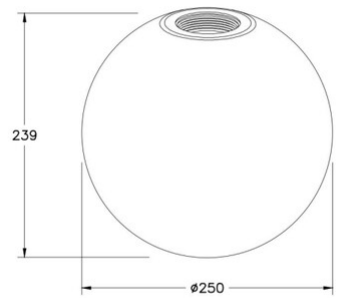

## Kit Luci Glass suspension 14W

<b>Code</b>	<b>3805-55-126</b>
<b>Type</b>	Glass diffuser
<b>Designer</b>	S.T. Fabas Luce
<b>Eancode</b>	8019282555667
<b>Customs tariff</b>	94059190
<b>Color</b>	Transparent grey
<b>Material</b>	Borosilicate glass
<b>Item Dimensions</b>	Ø250mm - 0.4kg
<b>Packaging Dimensions</b>	280x280x270mm - 0.9kg