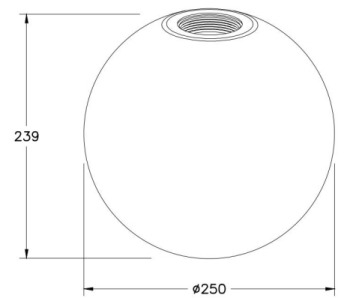

## Kit Luci Glass suspension 14W

Glass diffuser

<b>Code</b>	<b>3805-55-365</b>
<b>Type</b>	Glass diffuser
<b>Designer</b>	S.T. Fabas Luce
<b>Eancode</b>	8019282555698
<b>Customs tariff</b>	94059190
<b>Color</b>	Cognac
<b>Material</b>	Borosilicate glass
<b>Item Dimensions</b>	Ø250mm - 0.4kg
<b>Packaging Dimensions</b>	280x280x270mm - 0.9kg