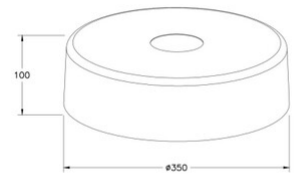

## Kit Luci Metal 14W

<b>Code</b>	<b>3805-57-101</b>
<b>Type</b>	Metal Lampshade
<b>Designer</b>	S.T. Fabas Luce
<b>Eancode</b>	8019282555186
<b>Customs tariff</b>	94059900
<b>Color</b>	Black
<b>Material</b>	Metal frame
<b>Item Dimensions</b>	100mm Ø350mm - 1kg
<b>Packaging Dimensions</b>	370x375x120mm - 1.5kg