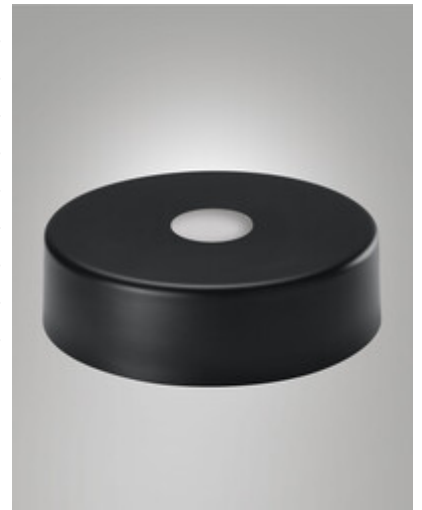

## Kit Luci Metal 14W

<b>Code</b>	<b>3805-57-101</b>
<b>Type</b>	Metal Lampshade
<b>Designer</b>	S.T. Fabas Luce
<b>Eancode</b>	8019282555186
<b>Customs tariff</b>	94059900
<b>Color</b>	Black
<b>Material</b>	Metal frame
<b>Item Dimensions</b>	100mm Ø350mm - 1kg
<b>Packaging Dimensions</b>	370x375x120mm - 1.5kg