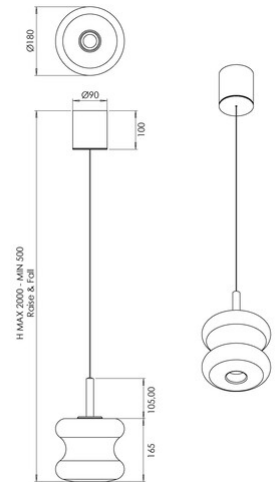

# Frua

<b>Code</b>	<b>3814-41-365</b>
<b>Type</b>	Suspension lamp
<b>Designer</b>	Thomas Vivian
<b>Eancode</b>	8019282561552
<b>Customs tariff</b>	94051150
<b>Color</b>	Cognac
<b>Material</b>	Metal frame and borosilicate glass
<b>IP</b>	IP20
<b>Insulation Class</b>	 CL1
<b>Item Dimensions</b>	Max 2000mm Ø180mm - 1.2kg
<b>Packaging Dimensions</b>	250x250x340mm - 2kg
<b>Light Source 1</b>	
<b>Light source</b>	LED 8W Built-in
<b>Light Source Lumen</b>	750 lm
<b>Color Temperature</b>	CCT (2700K 3000K 4000K)
<b>Energy Efficiency Class</b>	
<b>Electrical specifications 1</b>	
<b>Input Voltage</b>	230V AC 50Hz
<b>Control System</b>	Steps dimmable