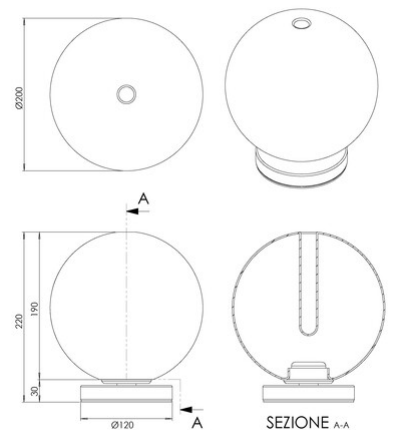

# Wengen

<b>Code</b>	<b>3817-30-107</b>
<b>Type</b>	Table lamp
<b>Designer</b>	Fly Design
<b>Eancode</b>	8019282561279
<b>Customs tariff</b>	94052150
<b>Color</b>	Amethyst
<b>Material</b>	Metal frame and borosilicate glass
<b>IP</b>	IP20
<b>Insulation Class</b>	 CL2
<b>Item Dimensions</b>	220mm Ø200mm - 0.7kg
<b>Packaging Dimensions</b>	240x240x315mm - 1.3kg
<b>Light Source 1</b>	
<b>Light source</b>	LED 7W Built-in
<b>Power Pack Type</b>	Touch dimmer
<b>Light Source Lumen</b>	540 lm
<b>Color Temperature</b>	CCT (2700K 3000K 4000K)
<b>Energy Efficiency Class</b>	 E
<b>Electrical specifications 1</b>	
<b>Input Voltage</b>	230V AC 50Hz