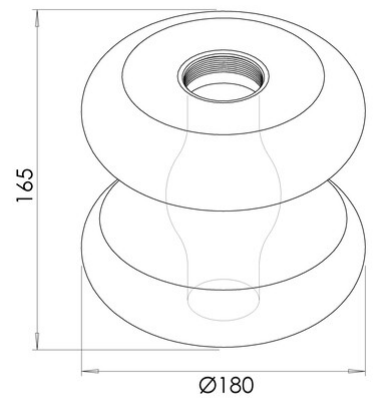

## Kit Luci Glass suspension-base 8W

<b>Code</b>	3823-51-377
<b>Type</b>	Glass diffuser
<b>Designer</b>	Thomas Vivian
<b>Eancode</b>	8019282563136
<b>Customs tariff</b>	94059190
<b>Color</b>	Light transparent grey
<b>Material</b>	Borosilicate glass
<b>IK</b>	02
<b>Item Dimensions</b>	165mm Ø180mm - 0.5kg
<b>Packaging Dimensions</b>	220x225x205mm - 0.8kg