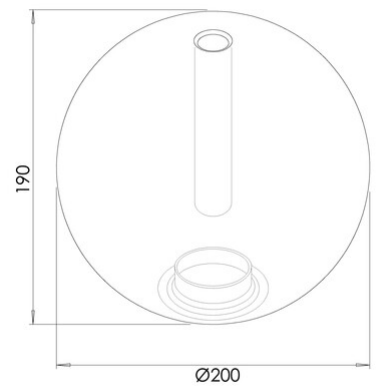

## Kit Luci Glass base 8W

|                             |                       |
|-----------------------------|-----------------------|
| <b>Code</b>                 | <b>3823-53-365</b>    |
| <b>Type</b>                 | Glass diffuser        |
| <b>Designer</b>             | Fly Design            |
| <b>Eancode</b>              | 8019282563181         |
| <b>Customs tariff</b>       | 94059190              |
| <b>Color</b>                | Cognac                |
| <b>Material</b>             | Borosilicate glass    |
| <b>IK</b>                   | 02                    |
| <b>Item Dimensions</b>      | 190mm Ø200mm - 0.35kg |
| <b>Packaging Dimensions</b> | 225x225x210mm - 0.6kg |